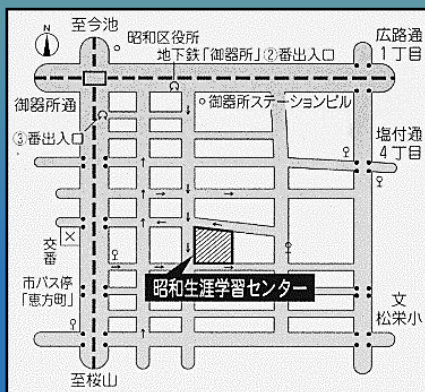

10月12日(土) 9:45~17:00
(9:40~セレモニー 桜花学園)

13日(日) 10:00~15:30

会場

昭和生涯学習センター

(名古屋市昭和区石仏町 - 48)

TEL 052 - 852 - 1144

FAX 052 - 852 - 1143

〈交通アクセス〉

地下鉄 鶴舞線「御器所」駅下車、
②番出入口 南約300m
桜通線「御器所」駅下車、
③番出入口 南東約300m

市バス 金山26号系統
「右回り・左回り」金山~金山
昭和巡回系統(中間運行)
恵方町下車約100m

主催：昭和生涯学習センターまつり実行委員会、昭和生涯学習センター

【活動発表スケジュール】

日程	会場		グループ名	時間	内容
12日 (土)	1階	ロビー	わっぱん	10:00~17:00	国産小麦を使ったパンとお菓子の販売
			あずま福祉会ほほえみ作業所	10:00~17:00	クッキー・パウンドケーキの販売
		体育室	全日本聖道流空手道連盟 観空塾	10:00~10:30	活動写真の展示と空手の演武発表
			昭和うたう会	13:00~14:30	アコーディオン伴奏で懐かしのフォークや愛唱歌を発表
	なごや防災ボランティアネットワーク昭和		15:00~16:00	地震発生時の減災対応の家具固定 生きるためのトイレ	
	3階	視聴覚室	女声コーラススイートポテト	10:30~11:00	女声コーラス
			昭和男爵コーラス	11:00~11:30	仲間と歌う喜びを分かち合えるシニア 男声合唱団
			オカリナーモ昭和	11:30~12:00	オカリナのやさしい音色でなつかしい 曲を演奏
			昭和朗読	13:00~14:30	朗読発表会
			アローハ ウクレレ	16:00~16:30	ウクレレの演奏
		第1集会室	おたすけネット	13:30~15:00	自分で描いた干支を入れたオリジナル な年賀状を作成
		第2集会室	日曜囲碁クラブ	10:00~17:00	囲碁対局、大盤解説(11:00~12:00)
		第3集会室	ドリームマジッククラブ	13:00~14:00	手品の実演
	和室	健康マーじゃん	10:30~15:00	健康マーじゃん対局・体験	
13日 (日)	1階	ロビー	わっぱん	10:00~15:30	国産小麦を使ったパンとお菓子の販売
		フクロウの部屋	こどもひろばHappyパンダ おはなしおばさん	10:00~14:00	かえっこらんど、お話し会
		体育室	おもちゃ病院(とんかち)	10:00~15:00	おもちゃの修理
	白金児童館		10:00~14:00	ハロウィン工作、お楽しみ体験	
	2階	ロビー・第1集会室・和室・料理室・美術室	こどもひろばHappyパンダ 本のひろば自遊らんど おはなしおばさん	10:00~14:00	子どもスタッフが企画運営する楽しい 遊び場
		第2集会室	日曜囲碁クラブ	10:00~15:00	囲碁対局、大盤解説(11:00~12:00)
	3階	第3集会室	健康マーじゃん	10:00~13:00	健康マーじゃん対局・体験
			あいち名古屋労働学習クラブ	13:00~15:30	資本論学習会
		視聴覚室	昭和カムカムハーモニー	10:30~12:30	ハーモニカとピアノの演奏
			こどもひろばHappyパンダ	13:30~14:40	「ダンボ」上映会