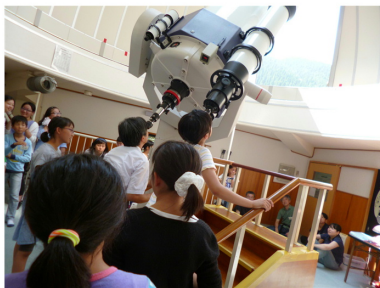

ふじはしコース

一般教室・1泊2日

そうがんきょう

双眼鏡や天体望遠鏡を使って、
星座や月、惑星わくせいの観察を行います。

対象

小学校5・6年生 中学生

定員

34名

7月6日(日) 10:00～ 名古屋市教育館

☆ 星空の観察や気象の学習

にしみの
西美濃天文台の口径60cm反射
望遠鏡で星空を観察します。
はんしゃ

気象の学習では、雲のでき方について
室内で実験をしながら学びます。

☆ プラネタリウムなどの見学

ふじはしじょう

藤橋城の中にある西美濃プラネタリウムや天文に関する展示物を見学します。

てんじぶつ