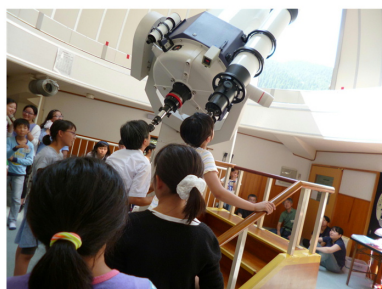

ふじはしコース

一般教室・1泊2日

双眼鏡や天体望遠鏡を使って、
星座や月、惑星の観察を行います。

対象 小学校5・6年生 中学生

定員 34名

開催日 令和6年8月1日(木)・2日(金)

参加費 10,000円

※ 天気の都合で野外での観察ができない場合は、映像を使った天文・気象の学習となります。

※ 参加者向けの説明会があります。

6月29日(土) 10:00～ 名古屋市教育館

☆ 星空の観察や気象の学習

西美濃天文台の口径60cm反射望遠鏡で星空を観察します。

気象の学習では、雲のでき方について室内で実験をしながら学びます。

☆ プラネタリウムなどの見学

藤橋城の中にある西美濃プラネタリウムや天文に関する展示物を見学します