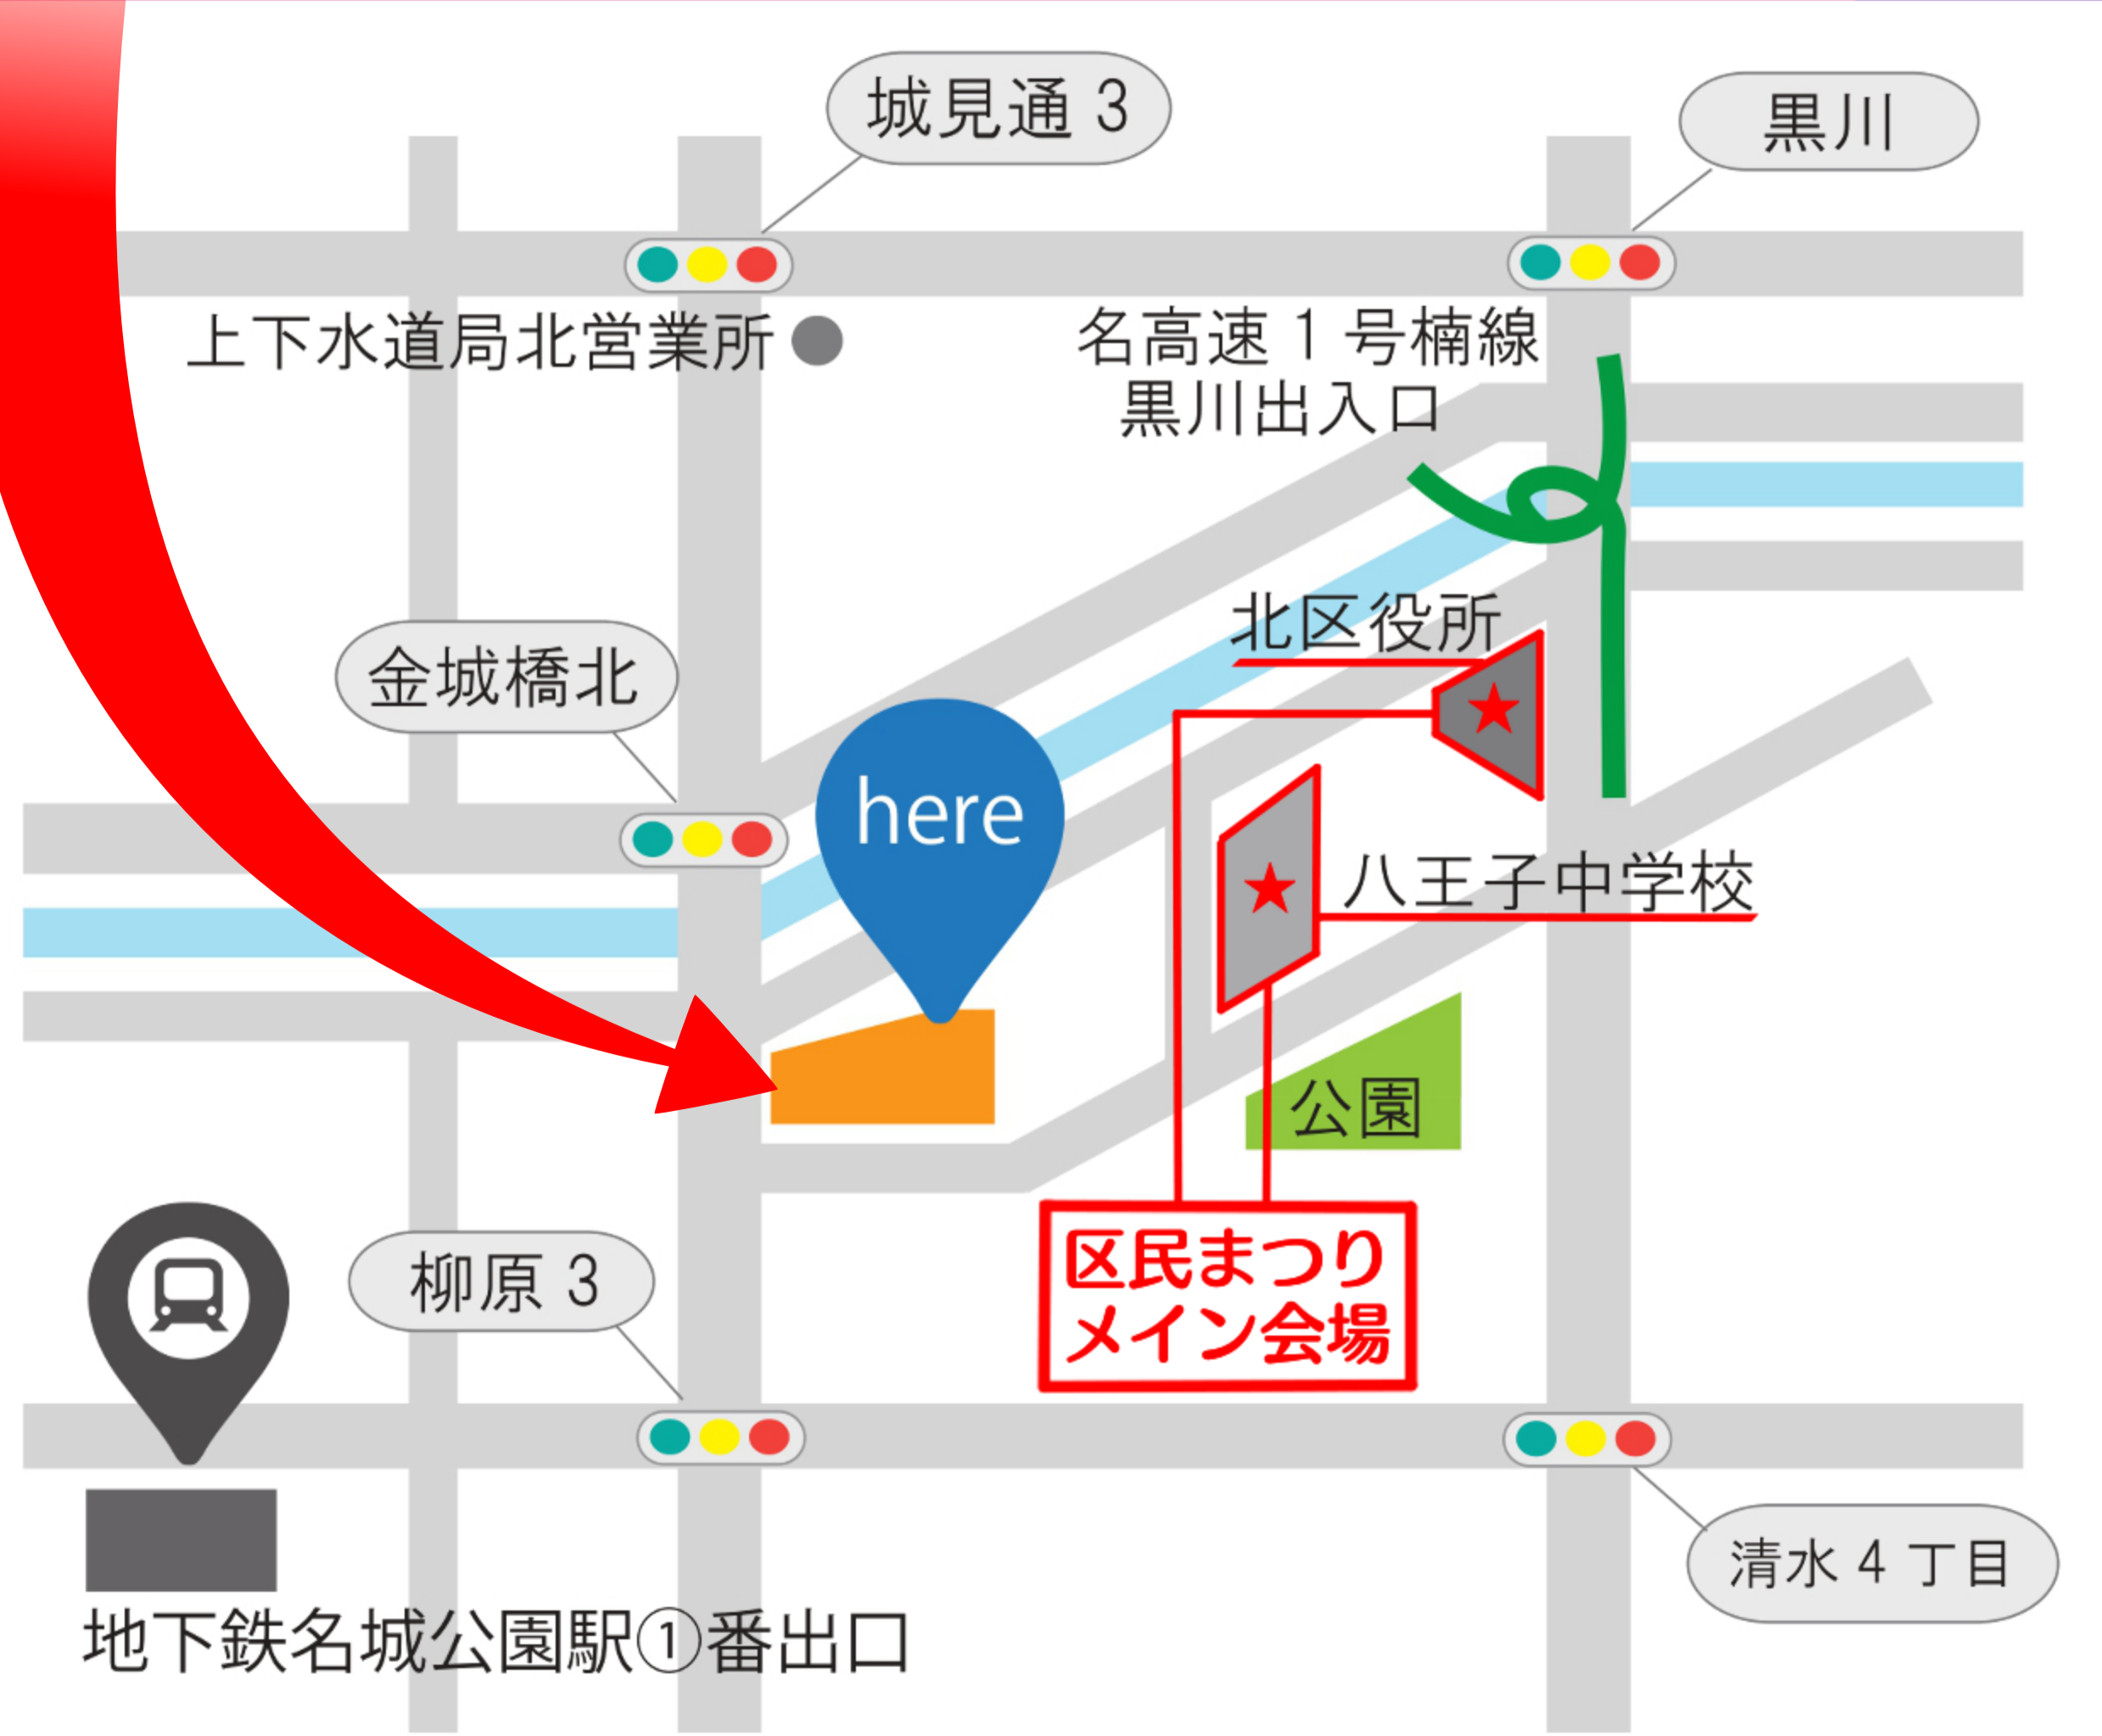

ハロウィン 園遊会
からの脱出

なぜとき ゴースト

パズルのピースを集め謎がとけたら、
武器を手に入れてゴーストが待つラストステージへ。
君は脱出できるか。

さんかおーけー
だれでも参加OK!

よやくふよう
予約不要
さんかむりよう
参加無料
でいじゆう
出入り自由

ユースクエア
(名古屋市青少年交流プラザ)

令和元年度
プラザ事業への参加・参画事業

令和元年度
北区区民まつり(きた・きたフェスタ)
ユースクエア会場企画

<<日時>>

10月20日(日)午前10時～午後4時

<<会場>>

ユースクエア1階プレイルーム

※動きやすい服装でお越しください

<お問い合わせ>

ユースクエア(名古屋市青少年交流プラザ)
〒462-0845 名古屋市北区柳原3丁目6-8
TEL: 052-991-8440 FAX: 052-991-8441
MAIL: nik01@re.commufa.jp

指定管理者:
名古屋ユースクエア共同事業体(NIK)