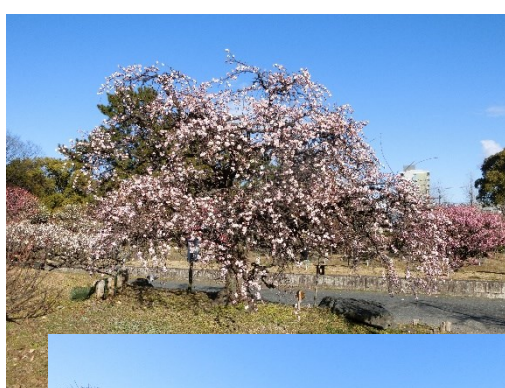

白梅、紅梅

あおなみ線荒子駅前に咲く白梅。清楚です。

こちらは荒子公園