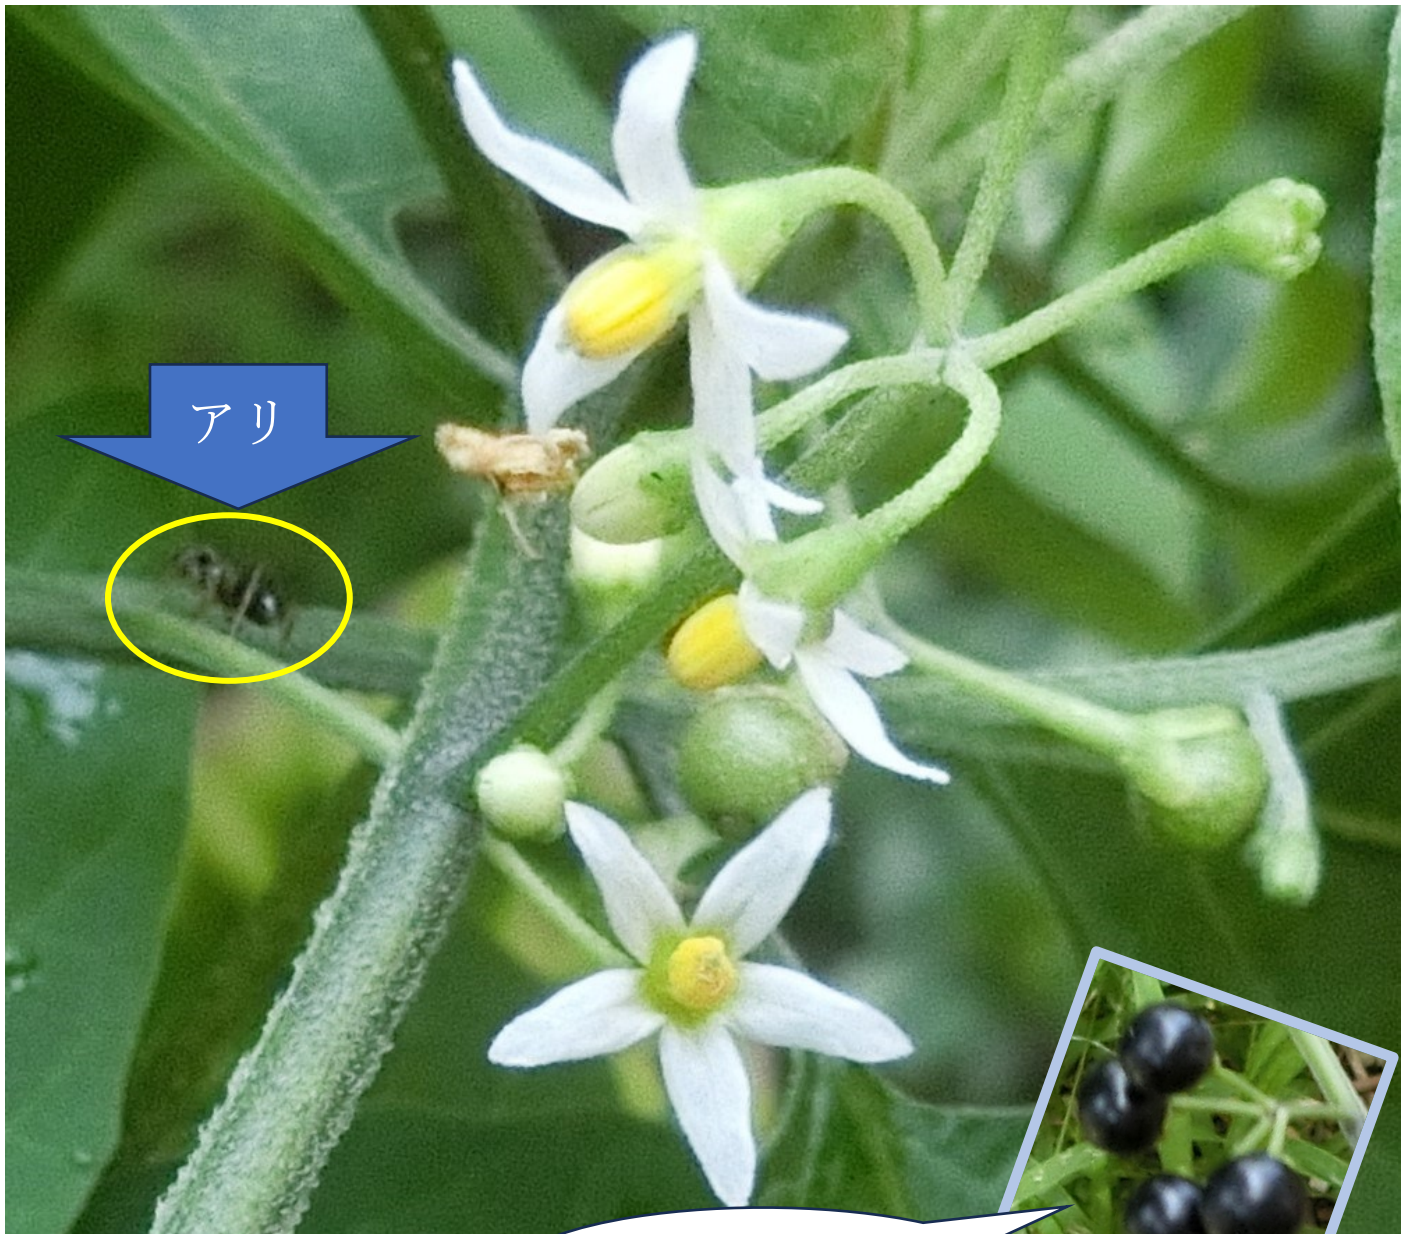

イヌホオズキとアリ

センター玄関横、笹の葉のかげに、白い花と実がチラリと見えました。イヌホオズキです。アリもお散歩中です。

実が1か所から
枝分かれしてついているので、
これはアメリカイヌホオズキでしょうか？

黒い実もある