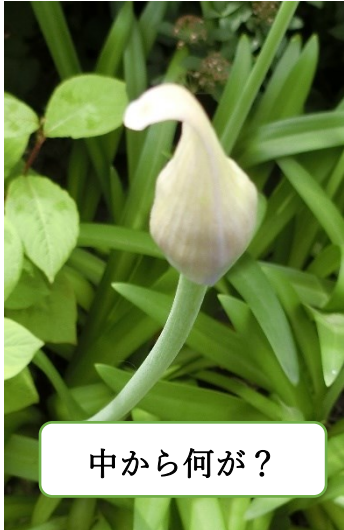

アガパンサス

茎の先にねぎぼうずのような袋がくっついていて、何が出てくるか楽しみに待っていました。 豊臣ひろば北側にて

中から何が？

ひょっこりと蕾が
(6月13日)

まるで花火のよう
に放射線状に
(6月16日)

中からいくつもの蕾があらわれました。彼岸花の仲間なのだそうです。

雨上がり、複数開花しました (6月22日)