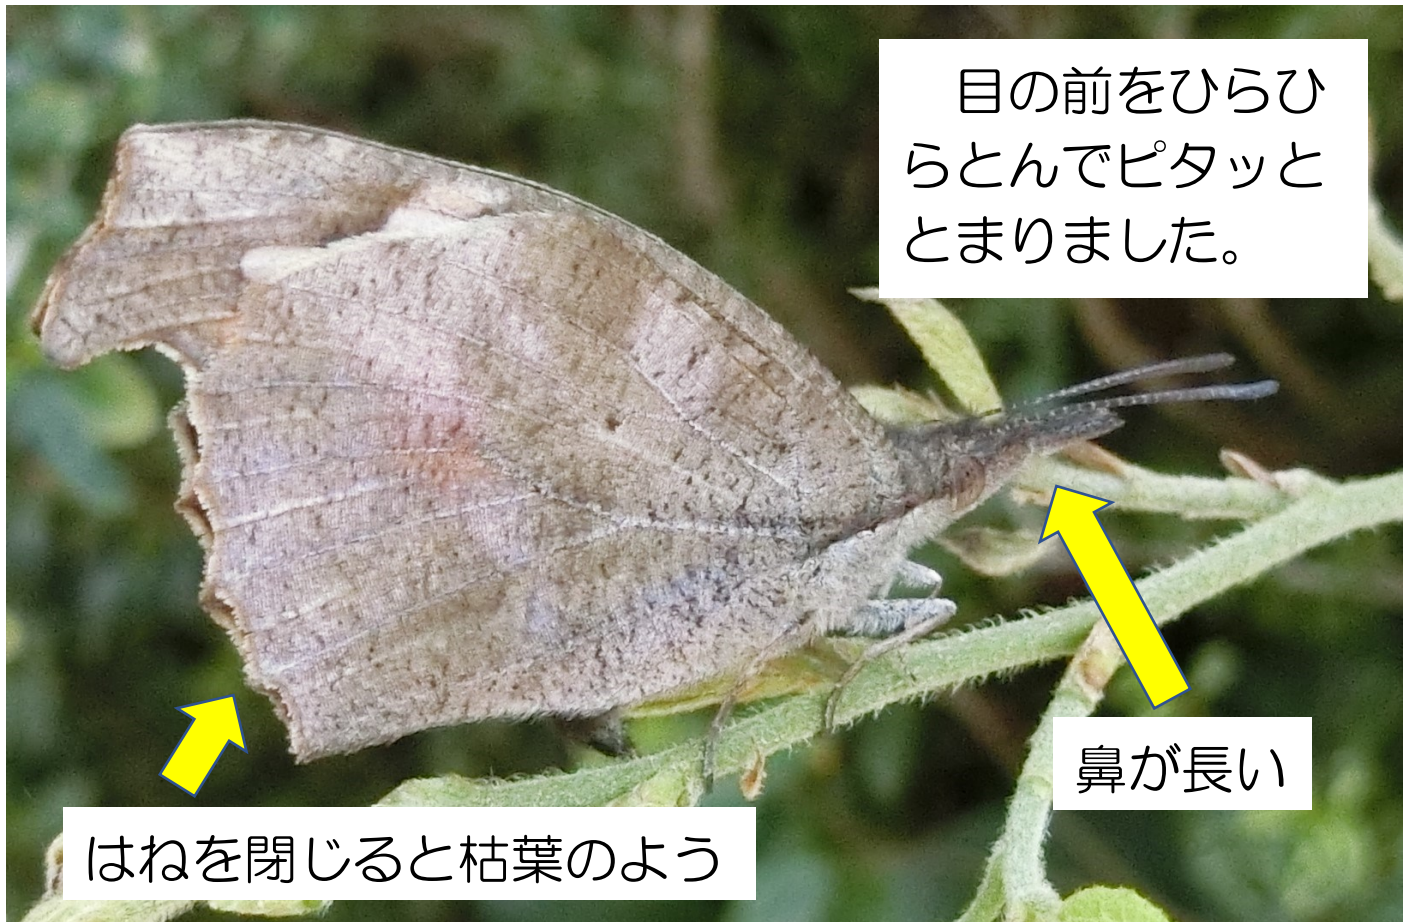

テングチョウ

↓5月24日 鳥居通にて

テングチョウは、はねを開くと端に白の紋2つとオレンジ色の模様があるそうです。

はねの模様はよく確認できませんでしたでしたが、テングチョウだと思われます。まちなかにもいるのですね。