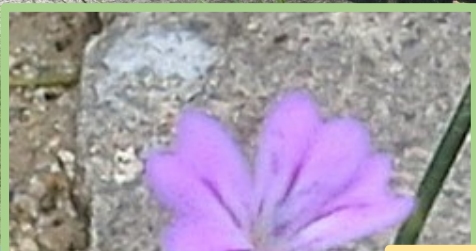

ミチバタナデシコ

ナガミヒナゲシやヒナキキョウソウと競って道端に咲いている、ちょっとサクラソウに似た花。茎の先に花を咲かせ、風の中で揺れています。

ミチバタナデシコという名前のようにです。

花びらの色が少しずつ違います。

鳥居通やセンターの駐輪場周辺で見られます。

お隣に黄色い小さな花も咲いています。へびいちご? でしょう。この先、赤い実がなるのでしょうか。