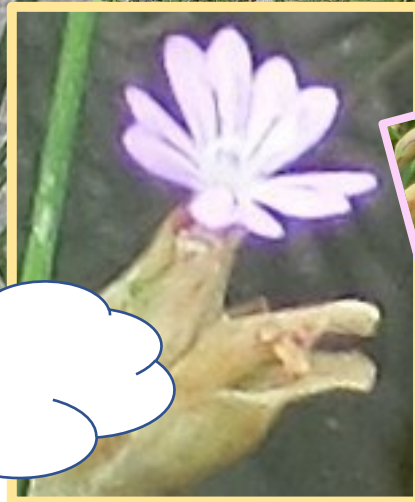

ミチバタナデシコ

ナガミヒナゲシやヒナキキョウソウと競って道端に咲いている、ちょっとサクラソウに似た花。茎の先に花を咲かせ、風の中で揺れています。

ミチバタナデシコという名前のようにです。

花びらの色が少しずつ違います。

鳥居通やセンターの駐輪場周辺で見られます。

お隣に黄色い小さな花も咲いています。へびいちご? でしょう。この先、赤い実がなるのでしょうか。