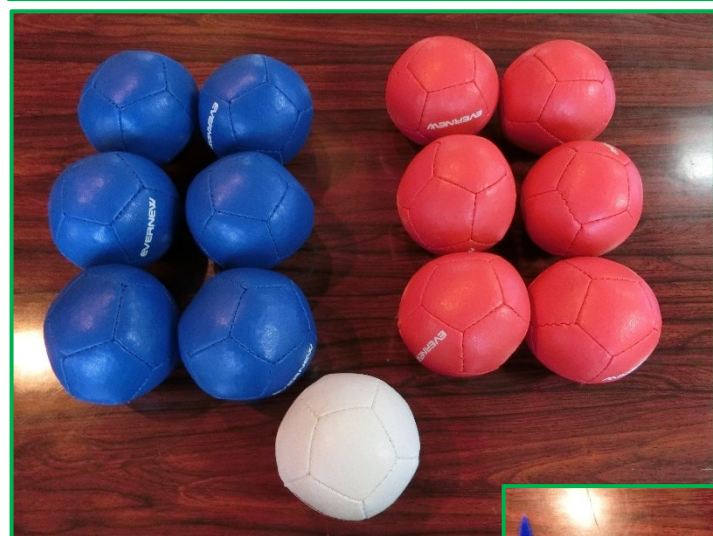

ポッチャ用品展示しました

センターのロビーにポッチャ用品を展示しました。

ガラスケースに展示しています。

ボールは13こ（1こは約275g）が1セット。白はジャックボールで、勝敗の鍵を握ります。

ハーフコート
サイズのシート

（縦：約5m×横：約3m）

や、審判用具

もありません。お手
に取ってご覧に

なりたい方は、事務室までお声がけください。

キャリパー

パドル（片面赤片面青）