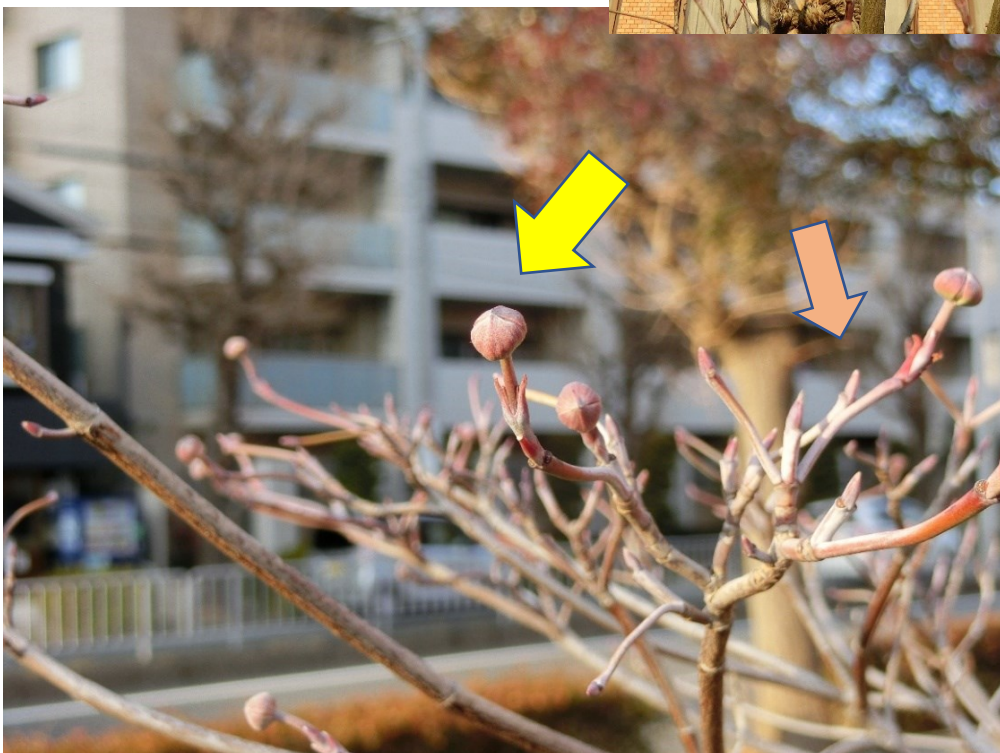

1月のハナミズキ

豊臣ひろばにハナミズキの木があります。葉が枯れ落ちてすっきりと枝を伸ばしています。

何やら枝の先に丸いものがくっついていています。

この玉ねぎみたいなのが
つぼみなんだそうです。た
くさんあるので、咲くのが
今から楽しみです。

ちなみに、↓の
細長いのが葉芽
だそうです。