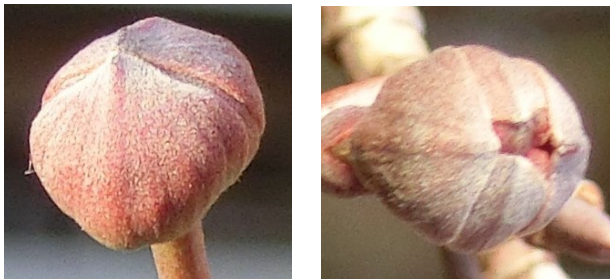

1月のハナミズキ

豊臣ひろばにハナミズキの木があります。葉が枯れ落ちてすっきりと枝を伸ばしています。

何やら枝の先に丸いものがくっついていています。

この玉ねぎみたいなのが
つぼみなんだそうです。た
くさんあるので、咲くのが
今から楽しみです。

ちなみに、↓の
細長いのが葉芽
だそうです。