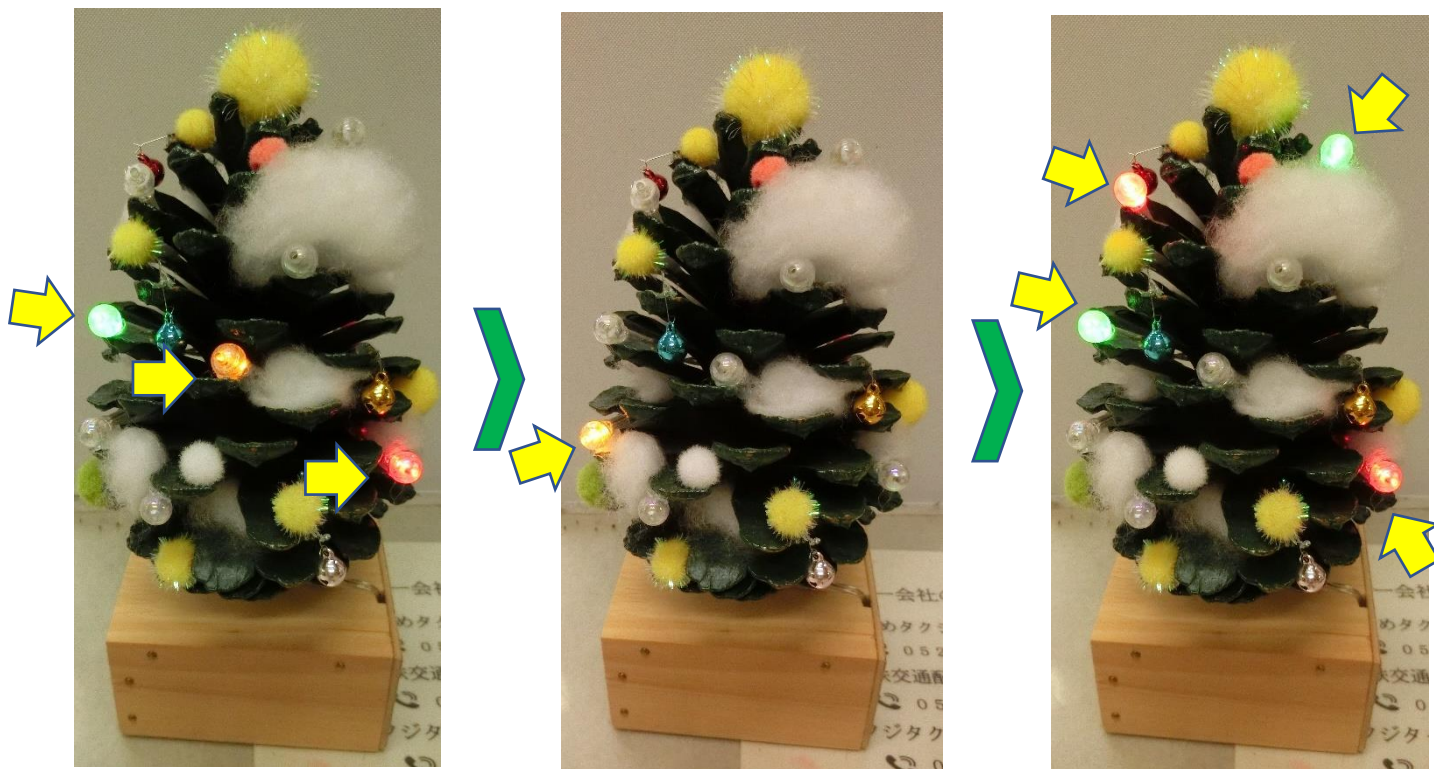

きらめくミニクリスマスツリー

センター受付窓口においてある手作りクリスマスツリーの電飾のスイッチを入れてみました。ピカピカ光ります。

高さ16cmのまつぼっくりをもみの木に見立ててあります。「かわいい♡」「クリスマスだ～」と、お客様に好評です。

ちなみに、高さ8cmのまつぼっくりのクリスマスツリーも置いてあります。こちらもなかなかキュートです。