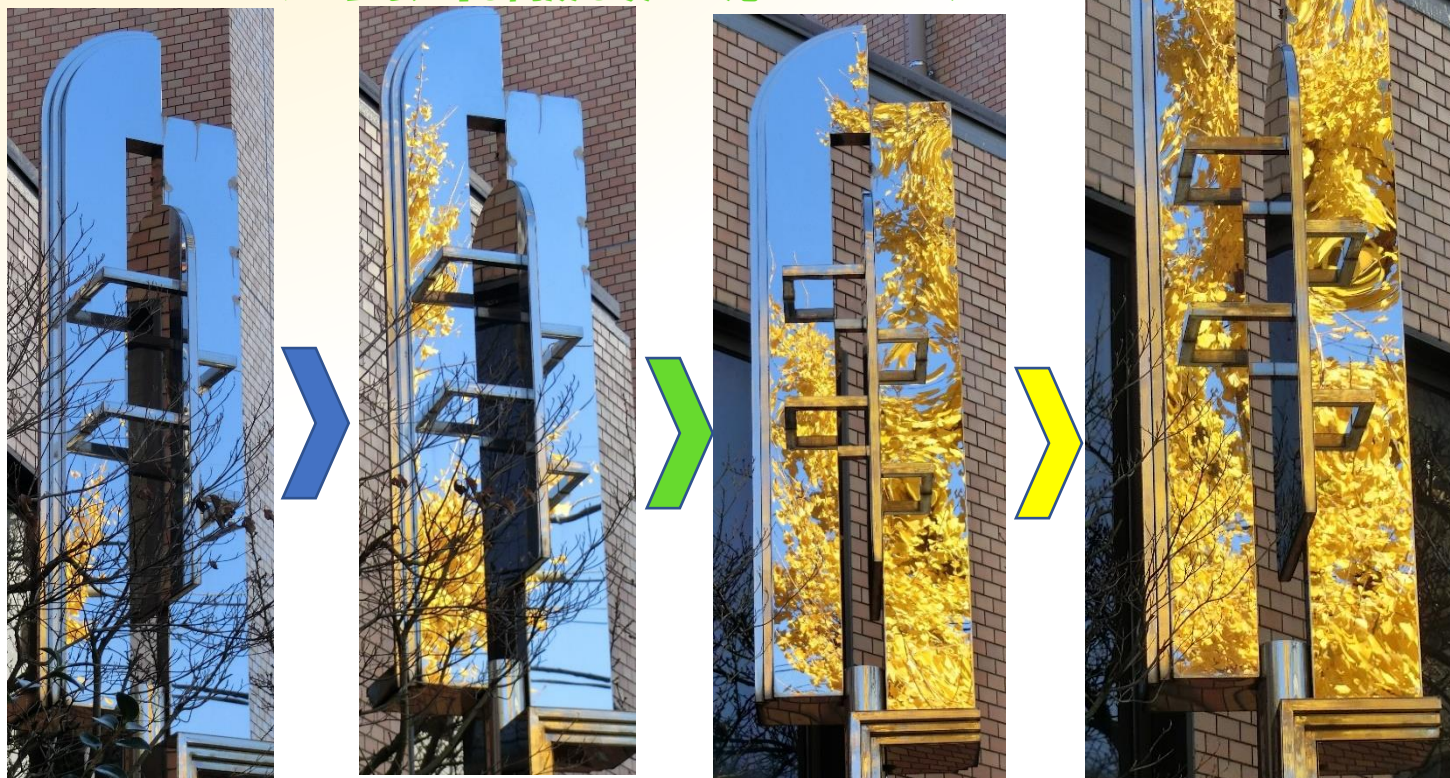

黄葉を映すモニュメント

←ほんのり色づいた玄関横のエノキ(12月9日撮影)

センターの玄関にあるモニュメント「出会い」にイチョウの黄色が映り込み、日光に照らされていました。屋外のモニュメントは季節によって趣が違ってくることに気づかされました。

モニュメント「出会い」を角度を変えて見てみたら…↓→

↓カタバミ

植え込みのかげには小さなカタバミが咲いています。

この黄葉が映った…