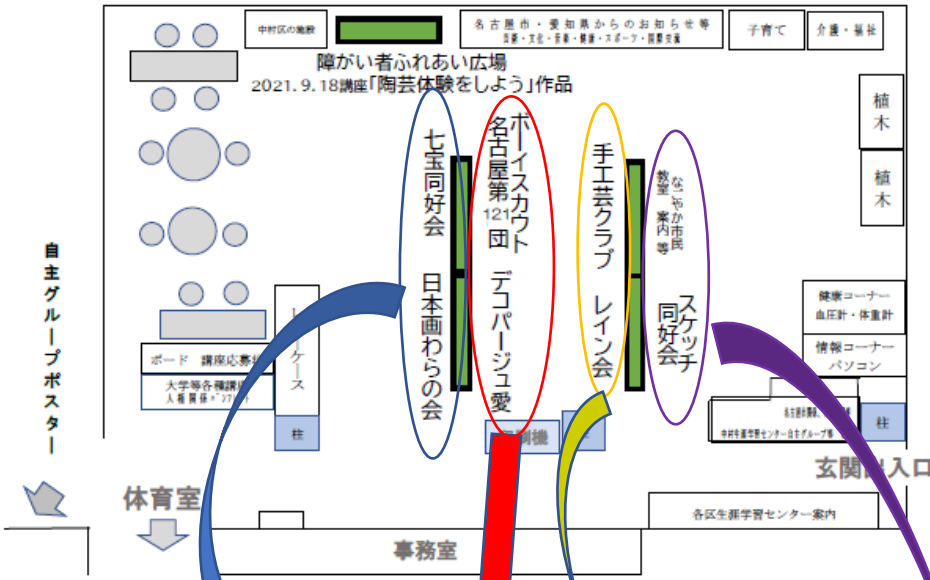

後期ロビー展示がはじまりました

昨日から、後期ロビー展示がはじまりました。後期の展示は11月21日(日)までの予定です。素敵な作品が並びます。

第36回地域生涯まつり展示の部 配置

お近くにおいでの際は、ぜひ、センターロビーの展示作品をご覧ください。