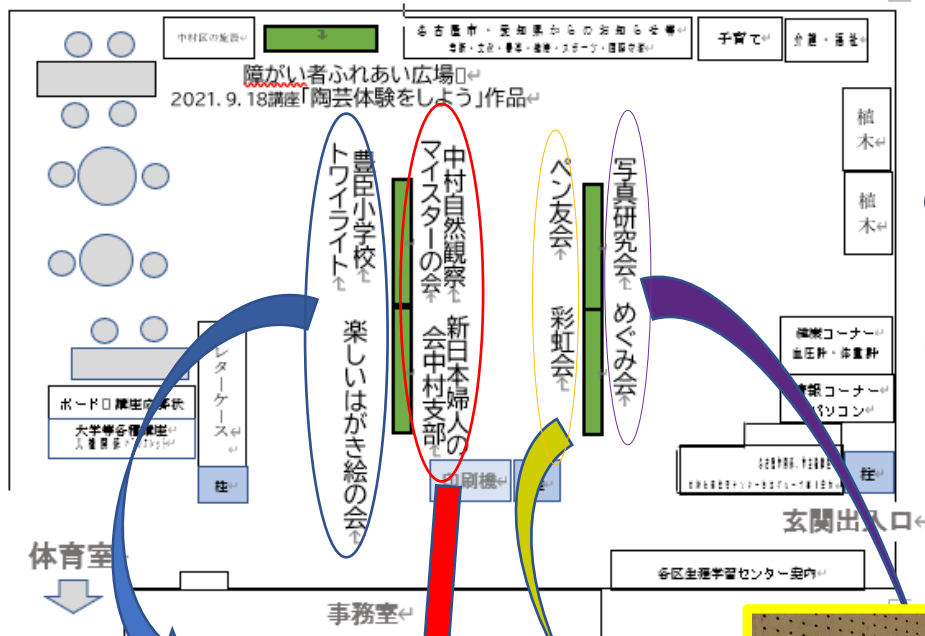

ロビー展示がはじまりました

今日から、ロビー展示がはじまりました。前期の展示は、11月7日（日）までの予定です。いずれも力作ぞろいです。

第36回地域生涯まつり展示の部配置

お近くにおいでの際は、ぜひ、センターロビーの展示作品をご覧ください。

自主グループポスター