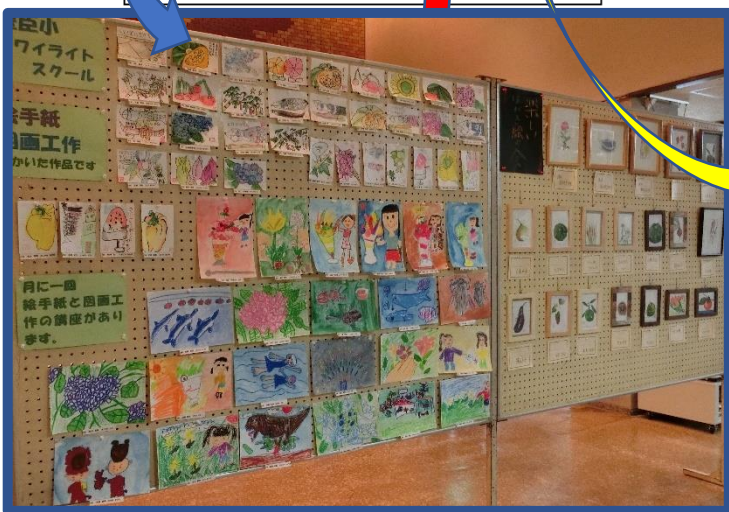

ロビー展示がはじまりました

今日から、ロビー展示がはじまりました。前期の展示は、11月7日（日）までの予定です。いずれも力作ぞろいです。

第36回地域生涯まつり展示の部配置

お近くにおいでの際は、ぜひ、センターロビーの展示作品をご覧ください。

自主グループポスター