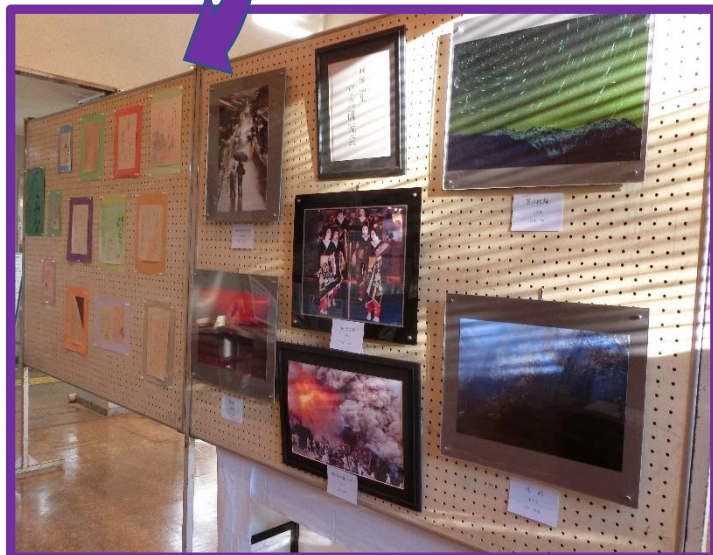

ロビー展示がはじまりました

今日から、ロビー展示がはじまりました。前期の展示は、11月7日（日）までの予定です。いずれも力作ぞろいです。

第36回地域生涯まつり展示の部配置

お近くにおいでの際は、ぜひ、センターロビーの展示作品をご覧ください。

自主グループポスター