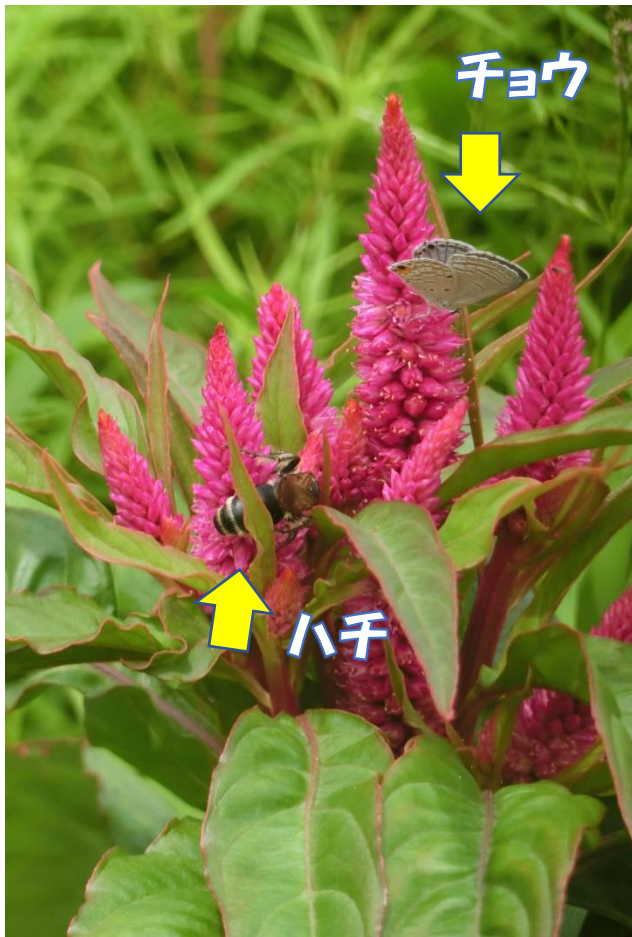

なかむらの虫たち2

24日、豊臣ひろばにひといばえのケイトウが咲いていました。ハチとチョウがやってきました。

花が少ない時期のせい
か、ハチはじゅくいとケイ
トウの花にとまっています。

ポーズも
さまざま

こちらは 23 日にゴーヤのつるにとまっていた虫。1センチにも満たない大きさ。クロウリハムシでしょうか？