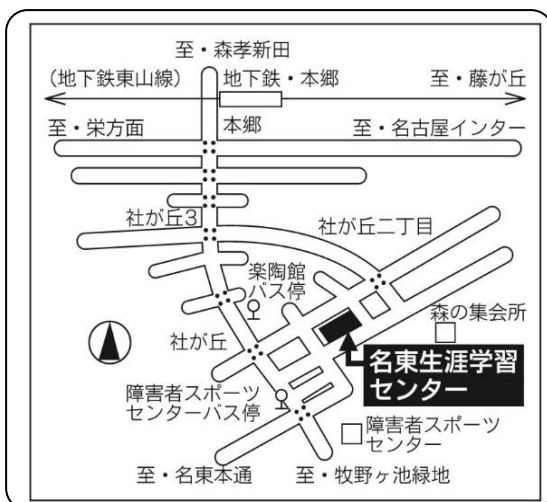

ふれあい生涯学習まつり

名東区内を中心に活動しているグループの皆さんの学習成果の発表会です。お誘いあわせのうえ、お気軽にお出かけください。

日時 11月7日(土) 午前10時～午後4時30分
11月8日(日) 午前10時～午後3時
場所 名東生涯学習センター

主催:名東生涯学習センターまつり実行委員会

参加グループ一覧

| | | | |
|----------------------------------|------------------|-------------------------|---------------------------------|
| (ネイチャーゲーム) いだかの森ネイチャー研究会 | (史跡パネル) 名東史跡の会 | (パステル画) クレパスの会 | (ハーモニカ) 名東ハーモニカ会 |
| (竹・木の突細工) 名東自然倶楽部 | (書) 紫麗会 | (水墨画) 陶縁会水墨クラブ | (コーラス) 女声コーラス「牧の会」 |
| (手話) 手話サークル ザ・ピジン | (書) 和可葉会 | (編み物) 手あみパンジー | (民踊) とよ美会 |
| (うどん) 日本ボーイスカウト愛知連盟 名古屋第87団 | (児童の書) 夏月会 | (写真) フォトグループ昴 | (ウクレレ) 名東ウクレレ愛好会 |
| (パネル展示) 名東自然観察会 | (日本画) 日本画自主グループ | (写真) フォトサークル名東 | (ギター) ギターサークル pima (ピマ) |
| (災害啓発) 名東区災害ボランティアの会 | (水墨画) 名東墨遊会 | (竹籠) 竹の会 | (空手) 淳風会名東 |
| (写真入りカレンダー) 名東ITサポート | (陶芸) 名東陶芸クラブ | (自分史) 名東自分史の会 | (子供呈茶・サークル花体験) MOA なでしこサークル |
| (朗読発表) めいとう朗読グループ | (絵手紙) 絵手紙ひまわり会 | (野の花) 野の花を活ける会 | (囲碁) 囲碁クラブ「いたか」 |
| (甲冑・演武) 柴田権六勝家マイスター かれ!名東鬼衆楽隊 | (革工芸) くちなし会 | (オカリナ) 名東オカリナアンサンブル | (映画) なつかしの映画を見る会 |
| | (スタンドグラス) コスモスの会 | (ギター・マンドリン) アンサンブル with | (五平餅) 日本ボーイスカウト愛知連盟 名古屋第128団 |

特別参加 いなぶ観光協会 木の動くおもちゃ工房 NPO法人わっぱの会

< 地下鉄東山線「本郷」からの場合 >
市バス「猪高緑地」又は「地下鉄平針」行き乗車。「楽陶館」下車。バス進行方向へ250m、左折100m。

< 「梅森坂」「極楽」方面からの場合 >
市バス「本郷」行き乗車。「障害者スポーツセンター」下車。交差点を渡り、バス進行方向へ100m、右折100m。

○ 駐車場が狭く、またセンター周辺は駐車禁止ですので、公共交通機関をご利用ください。