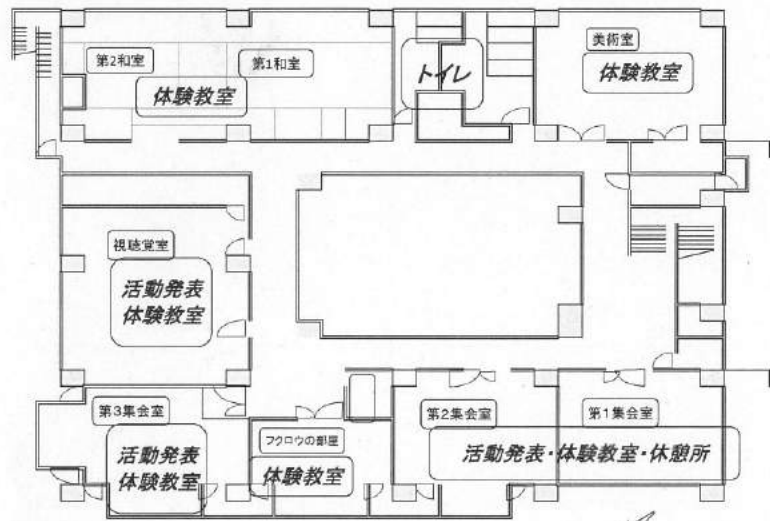

11日(土)

模擬店・体験教室

12日(日)

10:10~	ザリガニ釣り	無料
10:10~	竹細工 30名	無料
10:10~	ネイチャーゲーム体験・クラフト 15名	100円
10:10~	自然観察会 15名	100円
10:10~	カレンダーづくり	200円
10:10~	パソコン相談	無料
10:10~	フラワーアレンジ 20名	500円
10:10~	子どもたちによる盆点前	200円
10:10~	土鈴絵付け	100円
10:10~	セルフリンパマッサージ 20名	無料
10:10~	かざぐるま作り 10名	200円
13:00~	なつかしい映画鑑賞 30名	無料
13:00~	フルーツ・ソーブカービング 4名	500円
10:10~	学習相談(~ 15:30)	無料

10:00~	ザリガニ釣り	無料
10:00~	木の实細工 30名	無料
10:00~	うどん	200円
10:00~	五平餅	100円
10:00~	カレンダーづくり	200円
10:00~	パソコン相談	無料
10:00~	フラワーアレンジ 20名	500円
10:00~	子どもたちによる盆点前	200円
10:00~	土鈴絵付け	100円
13:30~	笑いヨガ体験 30名	無料
10:00~	学習相談(~ 12:30)	無料

2階