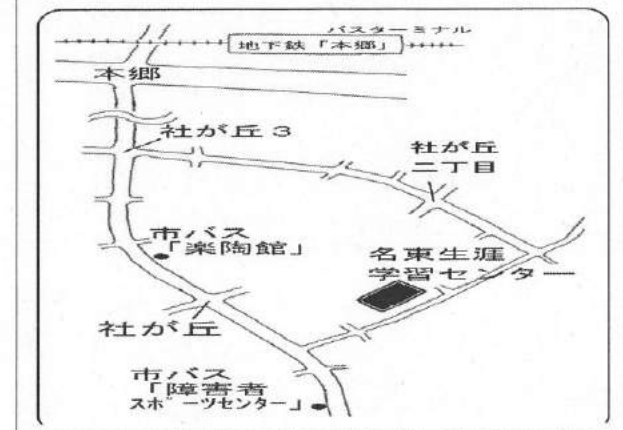

ふれあい生涯学習まつり

日時 10月11日(土) 午前10時~午後4時30分
10月12日(日) 午前10時~午後3時

場所 名東生涯学習センター

芸術・文化・趣味・教養・まちづくり・ボランティアなど 私たちは、
様々な分野で多くの仲間たちと楽しく学び、生きがいを感じながら活動
しています。その日頃の成果をここに発表します。

是非、ご覧ください。

活動発表

作品展示

体験教室

模擬店

問合せ先
名東生涯学習センター
TEL 703-2622

〒465-0051
名古屋市名東区社が丘三丁目 802 番地

< 地下鉄東山線「本郷」からの場合 >
市バス「猪高緑地」又は「地下鉄平針」行き乗車。「楽陶館」下車。
バス進行方向へ250m、左折100m。
< 「梅森坂」「極楽」方面からの場合 >
市バス「本郷」行き乗車。「障害者スポーツセンター」下車。交差点を
渡り、バス進行方向へ100m、右折100m。