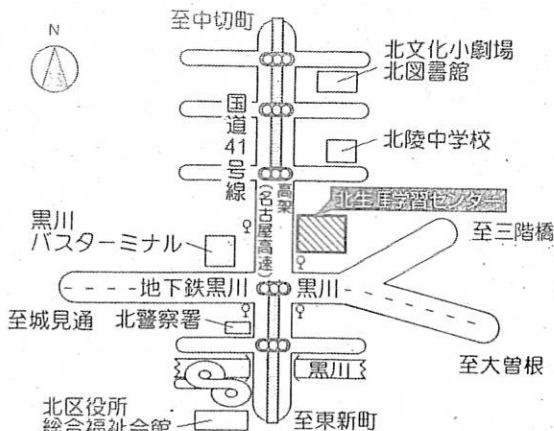

へいせい ねん がっ にち にちようび
平成31年2月17日(日曜日)

ふくし ひ 福祉の日

今年も
きたきた

～ありがとうを伝えよう、平成最後の福祉の日～

「福祉の日」とは？

「福祉の日」とは、名古屋市内で活動する知的障がい者を対象とする団体(青年学級)同士の交流と、地域の人たちとの交流を目的としたお祭りです。
様々な模擬店や企画を開催しますので、ぜひお越しください!

プログラム

- 9:30～ 受付開始
- 10:00～ 開会式
- 10:30～ ステージ発表
- 11:15～ 全館にて模擬店等開始
- 13:15 模擬店終了(体育室以外)
- 13:30～ ステージ発表
- 14:50～ 閉会式

北生涯学習センターのご案内

◎交通機関 市バス・地下鉄「黒川」下車(4番出口)
黒川交差点北約50m(東側)