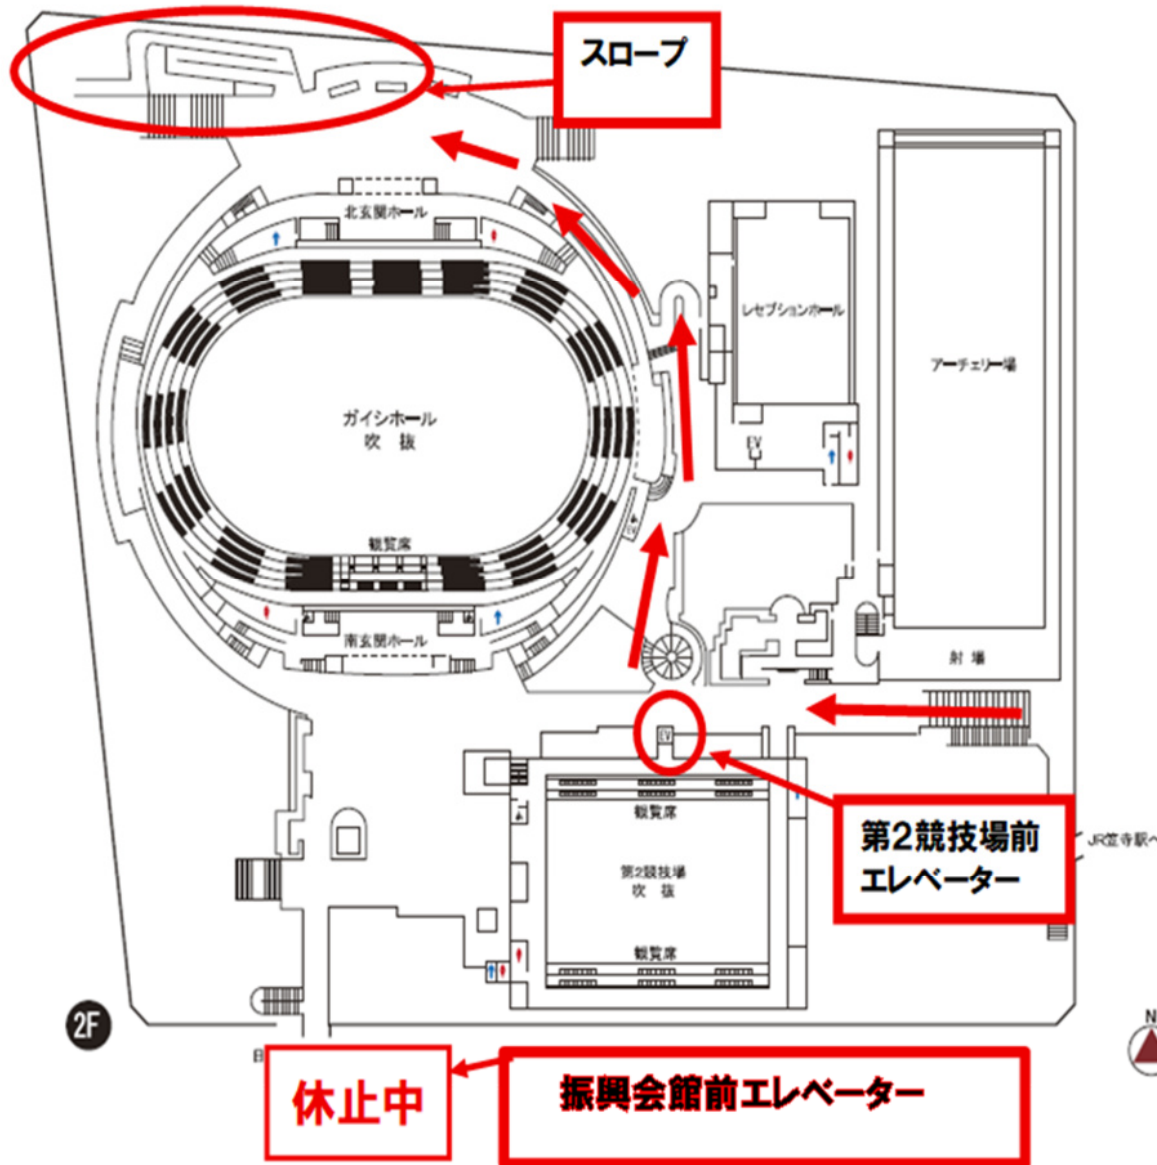

- ① 振興会館前のエレベーターは当面の間、**休止**いたします。
- ② **第2競技場前**のエレベーター(8:00~21:00)をご利用ください。
- ③ 上記時間外及び休館日(第3月曜日)は**建物北側**の**スロープ**をご利用ください。

NGK スポーツプラザ
(052)614-3111