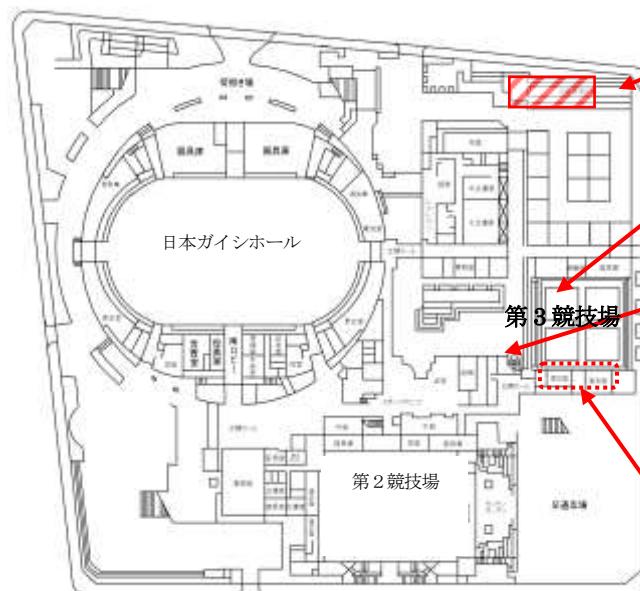

※この講座はスポーツ・レクリエーション傷害補償制度を設けています。

※本申込みにおける個人情報、当事業の開催事務以外には使用いたしません。

交通のご案内：お車の場合の駐車料金・・・普通車1日1回500円

- J R/ 東海道本線「笠寺駅」下車、連絡橋で徒歩3分
- 名 鉄/ 名古屋本線「本笠寺駅」下車、徒歩15分  
常滑・築港線「大江駅」下車、徒歩15分
- 市バス/基1栄←→笠寺駅 「笠寺駅」下車すぐ  
基1栄←→星崎又は鳴尾車庫 「南区役所」下車、徒歩10分  
金山18金山←→要町 「南区役所」下車、徒歩10分  
神宮12 神宮東門←→鳴尾車庫 「北頭」下車、徒歩5分  
神宮16 神宮東門←→神宮東門 「笠寺駅」または「日本ガイシ スポーツプラザ」下車すぐ  
新瑞14 新瑞橋←→ワイルドフラワーガーデン 「日本ガイシ スポーツプラザ」下車すぐ  
新瑞13 新瑞橋←→新瑞橋 右回り「笠寺駅」下車すぐ  
新瑞13 新瑞橋←→新瑞橋 左回り「日本ガイシ スポーツプラザ」下車すぐ

受付・問合せ： 日本ガイシホール管理事務室

〒457-0833 名古屋市南区東又兵衛町5丁目1-16

TEL.052-614-3111 FAX.052-614-3120

指定管理者：名古屋市総合体育館NK 共同事業体

代表団体：（公財）名古屋市教育スポーツ協会 <https://www.nespa.or.jp/hall/>

## 日本ガイシ スポーツプラザ 館内（1階）案内図

自転車置場

会場：第3競技場

受付場所

※当日、着替えの必要な方は、更衣室をご利用ください。  
更衣室での滞在時間を減らすため、可能な限り、運動のできる服装でお越しください。

当館は、新型コロナウイルス感染拡大防止対策を講じています。

- (1) 受講者の方は参加申込書兼健康チェックカード（HP から印刷可）をご記入の上、受付に提出してください。
- (2) マスクをご持参ください。
- (3) ヨガマットをお持ちの方は、ご持参ください。
- (4) ストレッチマットの貸出はしますが、ご利用後は消毒をして返却してください。（消毒液等貸出あり）
- (5) 更衣室での滞在時間を減らすため、可能な限り、運動のできる服装でお越しください
- (6) 会場の換気・受講者の健康状態の確認等、新型コロナウイルス感染拡大防止対策をとらせていただきます。
- (7) 新型コロナウイルス感染症の影響により、開催時期の変更もしくは開催を中止する場合があります。