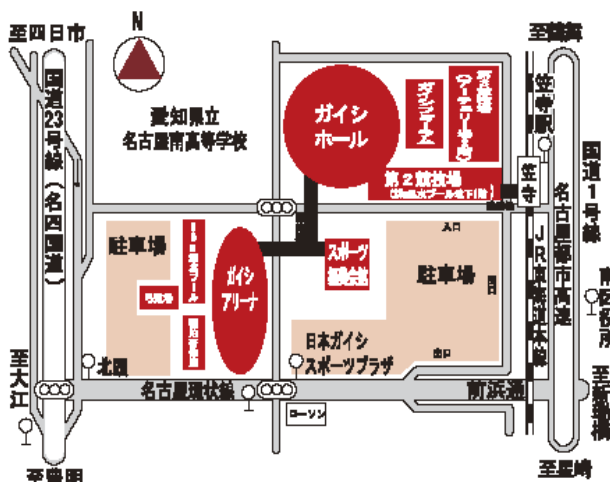

# やすらぎの時間 ナイト ヨガ 講師：名倉 綾子

「ナイト ヨガ」を日本ガイシ スポーツプラザ第3競技場で開催します！

一人で、家族や友達と一緒に、ヨガは初めて！という方も、お気軽にご参加ください！！

当館は、新型コロナウイルス感染拡大防止対策を講じています。

受講者の方は参加申込書兼健康チェックカード（ホームページから印刷できます）を自宅でご記入のうえ、受付に提出をお願いします。

- 日 時： 令和4年9月23日（金・祝）午後7時～8時30分  
 会 場： 第3競技場  
 対 象： 小学生以上（小学生の方は保護者同伴）  
 定 員： 70名  
 参 加 料： 330円  
 受付方法： 8月8日(月)午前9：00より先着受付！

日本ガイシホール管理事務室の窓口、または電話でお申込みください（下記参照）。

参加料のお支払いは、当日、午後6時30分から会場入口にて受付いたします。

持 ち 物： 運動のできる服装、タオル、ヨガマット（お持ちの方はご持参ください）、スリッパ等の室内移動用履物

そ の 他： 名古屋市に暴風警報等発令中、暴風警報等の解除が開始時間の2時間前以内の場合、その他開催が困難な事情がある場合は中止させていただきます。

※この講座はスポーツ・レクリエーション傷害補償制度を設けています。

※本申込みにおける個人情報、当事業の開催事務以外には使用いたしません。

交通のご案内：お車の場合の駐車料金・・・普通車1日1回500円

- J R/ 東海道本線「笠寺駅」下車、連絡橋で徒歩3分
- 名 鉄/ 名古屋本線「本笠寺駅」下車、徒歩15分  
常滑・築港線「大江駅」下車、徒歩15分
- 市バス/基1栄←→笠寺駅 「笠寺駅」下車すぐ  
基1栄←→星崎又は鳴尾車庫 「南区役所」下車、徒歩10分  
金山18金山←→要町 「南区役所」下車、徒歩10分  
神宮12 神宮東門←→鳴尾車庫 「北頭」下車、徒歩5分  
神宮16 神宮東門←→神宮東門 「笠寺駅」または「日本ガイシ スポーツプラザ」下車すぐ  
新瑞14 新瑞橋←→ワイルドフラワーガーデン 「日本ガイシ スポーツプラザ」下車すぐ  
新瑞13 新瑞橋←→新瑞橋 右回り「笠寺駅」下車すぐ  
新瑞13 新瑞橋←→新瑞橋 左回り「日本ガイシ スポーツプラザ」下車すぐ

## 日本ガイシ スポーツプラザ 館内（1階）案内図

自転車置場

会場：第3競技場

受付場所

※当日、着替えの必要な方は、更衣室をご利用ください。  
更衣室での滞在時間を減らすため、可能な限り、運動のできる服装でお越しください。

当館は、新型コロナウイルス感染拡大防止対策を講じています。

- (1) 受講者の方は参加申込書兼健康チェックカード（HP から印刷可）をご記入の上、受付に提出してください。
- (2) マスクをご持参ください。
- (3) ヨガマットをお持ちの方は、ご持参ください。
- (4) ストレッチマットの貸出はしますが、ご利用後は消毒をして返却してください。（消毒液等貸出あり）
- (5) 更衣室での滞在時間を減らすため、可能な限り、運動のできる服装でお越しください
- (6) 会場の換気・受講者の健康状態の確認等、新型コロナウイルス感染拡大防止対策をとらせていただきます。
- (7) 新型コロナウイルス感染症の影響により、開催時期の変更もしくは開催を中止する場合があります。