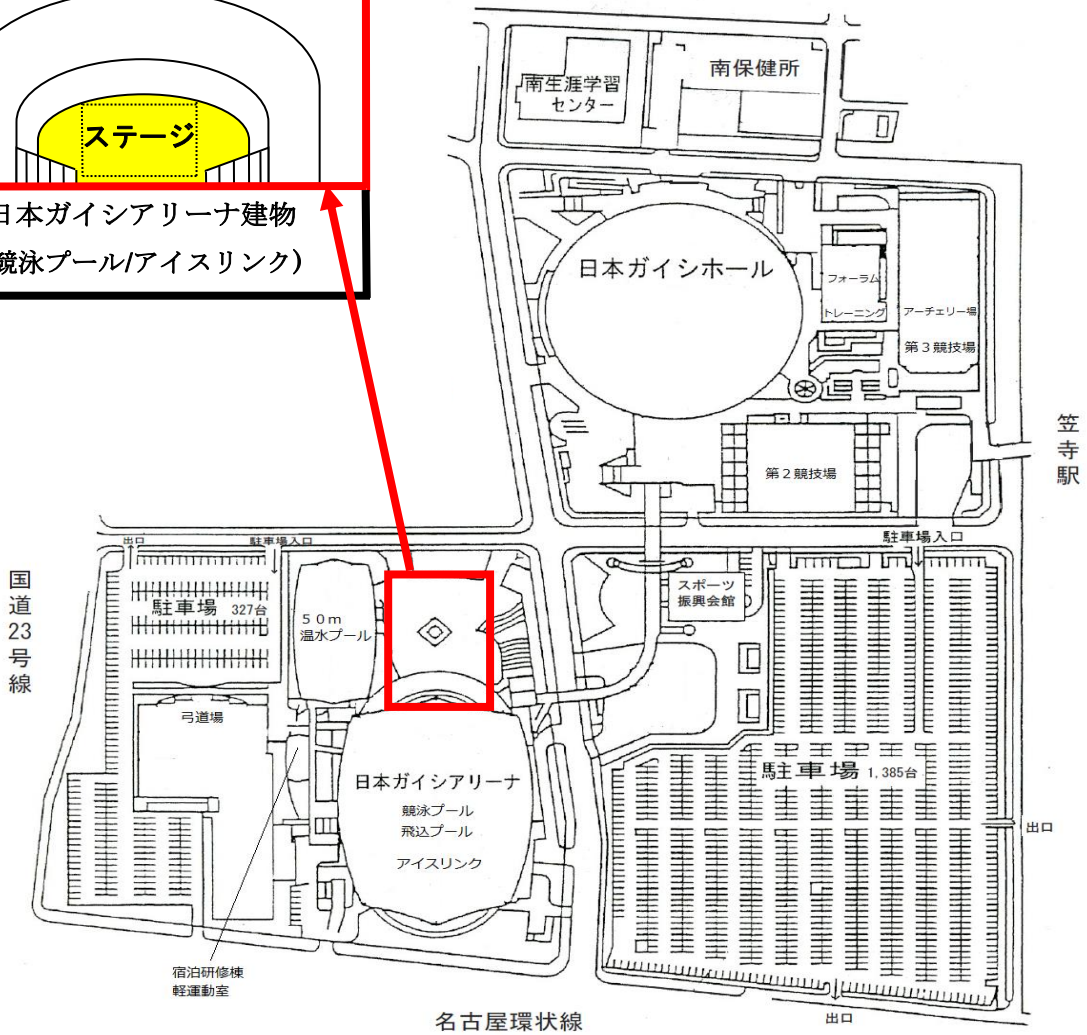

日本ガイシアリーナ 北側広場 利用のご案内

日本ガイシアリーナ北側広場は、緑あふれるオープンスペース。

アクセスが良く、ステージと広場をイベントスペースとして、ご利用いただけます。

会議室等と連携したセレモニーや交流会などの開催に、ぜひ、ご利用ください。

【施設情報】

北側広場面積：約 1,500 m²

ステージ面積：70 m² (10m×7m)

駐車場：1,712 台 (327 台+1,385 台)

【アクセス】

JR 笠寺駅から徒歩 5 分

イベントの利用例

※料金・手続きにつきましては、
お気軽にお問合せください。

【指定管理者】

名古屋市総合体育館NK共同事業体

代表団体：(公財)名古屋市教育スポーツ協会

名古屋市南区東又三町 5 丁目 1 番地の 5

TEL: (052) 614-6211 Fax: (052) 614-6215

<http://www.nespa.or.jp/shisetsu/pool>

北側広場拡大図

ステージ

日本ガイシスポーツプラザ敷地図

ステージの利用例