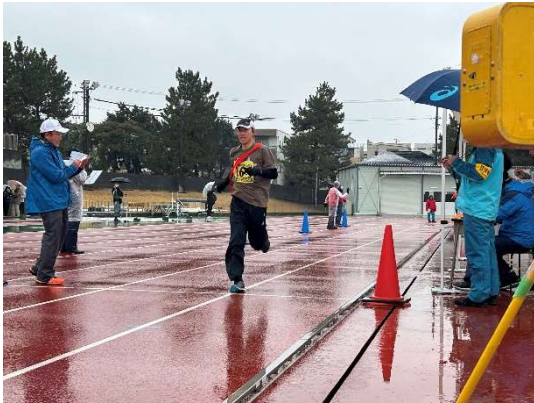

令和6年1月20日(土)
「なごやかップミニ駅伝大会」を4年ぶりに開催しました！

パロマ瑞穂北陸上競技場を発着点とし、チーム5名でたすきを繋ぐ駅伝大会です！

皆さんに安全にご参加いただけるよう念入りに打合せをして、準備を行いました！

選手宣誓！雨にも負けず走り抜きます！10時の号砲とともに50チームが出走！

みなさんの力走に感動✧

全チームフィニッシュ後、成績表を掲出！皆さんカメラで写真をパチリ📷

なごやか杯ミニ駅伝大会2024 着順記録表