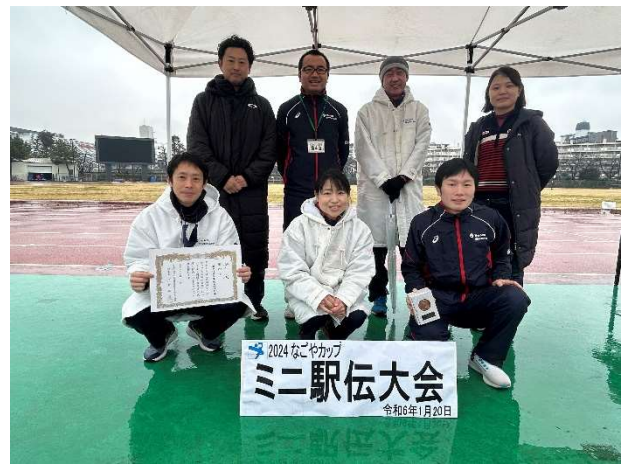

令和6年1月20日(土)
「なごやかップミニ駅伝大会」を4年ぶりに開催しました！

パロマ瑞穂北陸上競技場を発着点とし、チーム5名でたすきを繋ぐ駅伝大会です！

皆さんに安全にご参加いただけるよう念入りに打合せをして、準備を行いました！

選手宣誓！雨にも負けず走り抜きます！10時の号砲とともに50チームが出走！

みなさんの力走に感動✧

全チームフィニッシュ後、成績表を掲出！皆さんカメラで写真をパチリ📷

なごやか杯ミニ駅伝大会2024 着順記録表

<成績結果>

パロマ瑞穂北陸上競技場を発着点とする山崎川沿いの指定折返しコース10.5km

優勝✦NPO美ジョガークラブ(コーチ)チーム
タイム: 39分33秒

準優勝✦fast break 生大
タイム: 40分47秒

第3位✦RPN ゴリラ(仮)
タイム: 40分60秒

第4位✦瀬戸信用金庫 陸上競技部
タイム: 41分02秒

第5位✦TSURU阪サカスA
タイム: 43分59秒

第6位✦OUTDOORS
タイム: 45分06秒