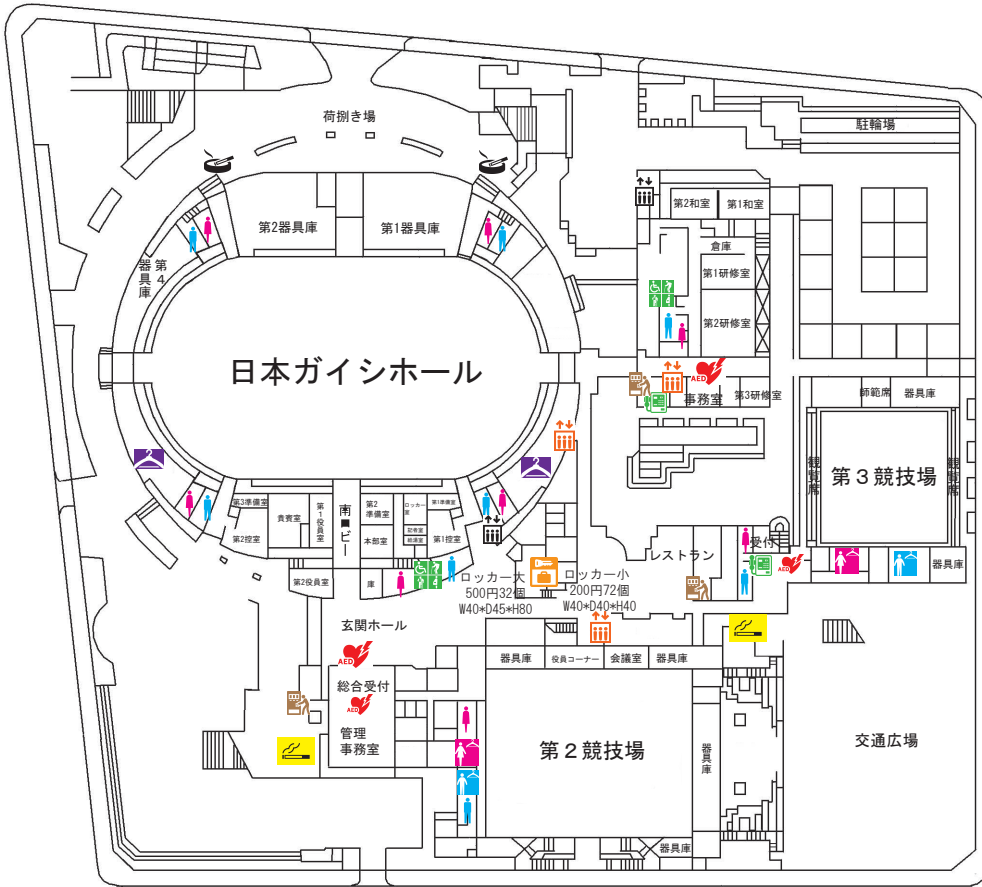

日本ガイシ スポーツプラザ 案内図

(令和5年12月1日現在)

1 F 平面図

-  男子トイレ
-  女子トイレ
-  多目的トイレ
-  男子更衣室
-  女子更衣室
-  更衣室
-  AED
-  コインロッカー
-  公衆電話
-  自動販売機
-  エレベーター
-  喫煙場所

2 F 平面図

B 1 平面図