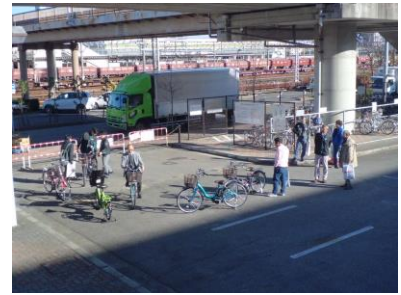

フリーマーケット・即売会

安全運転講習会

大型車駐車場

アクセス：JR 笠寺駅から徒歩約 4 分

受付方法や使用料等、詳細については日本ガイシ スポーツプラザ（右記連絡先）へお問合せください。

日本ガイシ スポーツプラザ

【指定管理者】

名古屋市総合体育館NK共同事業体