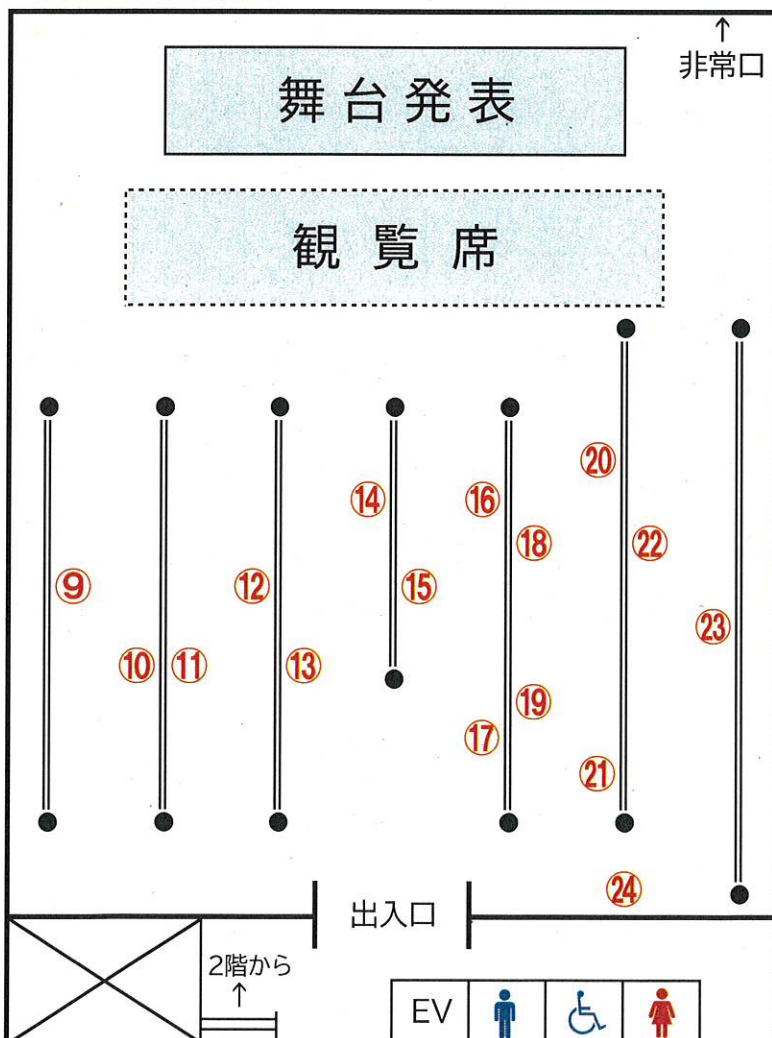

館内のご案内

2階

【1階 エントランス】

案内番号	グループ・団体名	内容
①	西アスパの会 ※21日のみ	有機肥料アスパのPRと販売

【2階 ロビー及び集会室等】

案内番号	グループ・団体名	内容
②	折り紙同好会	折り紙作品の展示 折り紙体験
③	西区手話サークル	手話体験
④	健寿会	室内パタンク体験
⑤	名古屋市高年大学 西こじょう会	作品展示(絵画・書・ 写真・手芸品など)
⑥	生涯学習相談	自主学习グループ、 学習機会等の相談
⑦	わいわいボランティア ※22日のみ	割りばし鉄砲の射的
⑧	北医療生活 協同組合 ※22日のみ	健康チェック(血圧・握 力・体組成計・口の機能 チェック)

西区小中学校造形作品展
(2階廊下に展示)

3階

【3階 体育室】

案内番号	グループ・団体名	内容
⑨	木目込みクラブ	作品展示、押絵体験
⑩	手芸クラブ	バザー
⑪	脳トレチャレンジ サロン	作品展示 的あてゲーム
⑫	西児童館	造形クラブ作品展示
⑬	ちぎり絵 ひまわり	和紙ちぎり絵作品展示 ちぎり絵体験
⑭	風絮会	かな作品展示
⑮	伊勢型紙彫型画	作品展示 しおり作り体験
⑯	なごやか俳句会	作品展示
⑰	絵手紙にじの会	絵手紙作品展示
⑱	輝きのガラス絵	ガラス絵作品展示
⑲	樺の会	木彫作品展示
⑳	天神山福祉会館 和紙ちぎり絵教室	和紙ちぎり絵作品展示
㉑	天神山福祉会館 おり紙を楽しむ会	折り紙作品展示
㉒	ものづくり文化の道 マイスターの会	ものづくり文化の道に 関する展示発表
㉓	屋根神文化 フォーラム	屋根神さまに関する 展示発表
㉔	前期主催講座「名古屋駅と名古屋城をつなぐ旅」で 受講者の皆さんが作成したオリジナルマップを展示 します。	