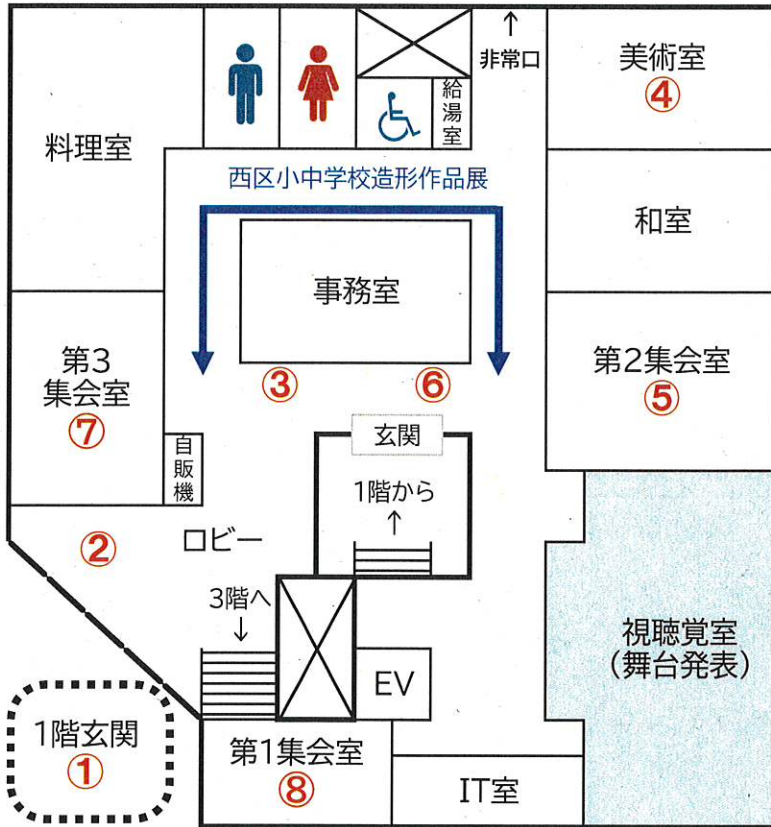

館内のご案内

2階

【1階 エントランス】

案内番号	グループ・団体名	内容
①	西アスパの会 ※21日のみ	有機肥料アスパのPRと販売

【2階 ロビー及び集会室等】

案内番号	グループ・団体名	内容
②	折り紙同好会	折り紙作品の展示 折り紙体験
③	西区手話サークル	手話体験
④	健寿会	室内パタンク体験
⑤	名古屋市高年大学 西こじょう会	作品展示(絵画・書・ 写真・手芸品など)
⑥	生涯学習相談	自主学习グループ、 学習機会等の相談
⑦	わいわいボランティア ※22日のみ	割りばし鉄砲の射的
⑧	北医療生活 協同組合 ※22日のみ	健康チェック(血圧・握 力・体組成計・口の機能 チェック)

西区小中学校造形作品展
(2階廊下に展示)

3階

【3階 体育室】

案内番号	グループ・団体名	内容
⑨	木目込みクラブ	作品展示、押絵体験
⑩	手芸クラブ	バザー
⑪	脳トレチャレンジ サロン	作品展示 的あてゲーム
⑫	西児童館	造形クラブ作品展示
⑬	ちぎり絵 ひまわり	和紙ちぎり絵作品展示 ちぎり絵体験
⑭	風絮会	かな作品展示
⑮	伊勢型紙彫型画	作品展示 しおり作り体験
⑯	なごやか俳句会	作品展示
⑰	絵手紙にじの会	絵手紙作品展示
⑱	輝きのガラス絵	ガラス絵作品展示
⑲	樺の会	木彫作品展示
⑳	天神山福祉会館 和紙ちぎり絵教室	和紙ちぎり絵作品展示
㉑	天神山福祉会館 おり紙を楽しむ会	折り紙作品展示
㉒	ものづくり文化の道 マイスターの会	ものづくり文化の道に 関する展示発表
㉓	屋根神文化 フォーラム	屋根神さまに関する 展示発表
㉔	前期主催講座「名古屋駅と名古屋城をつなぐ旅」で 受講者の皆さんが作成したオリジナルマップを展示 します。	