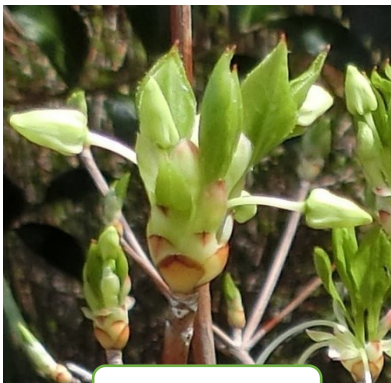

# ドウダンツツジの花

センター玄関横花壇のドウダンツツジが咲きました。

芽から葉が出て

つぼみも出て

花開き

咲きました

雲低し満点星に雨よ細く降れ 水原秋櫻子