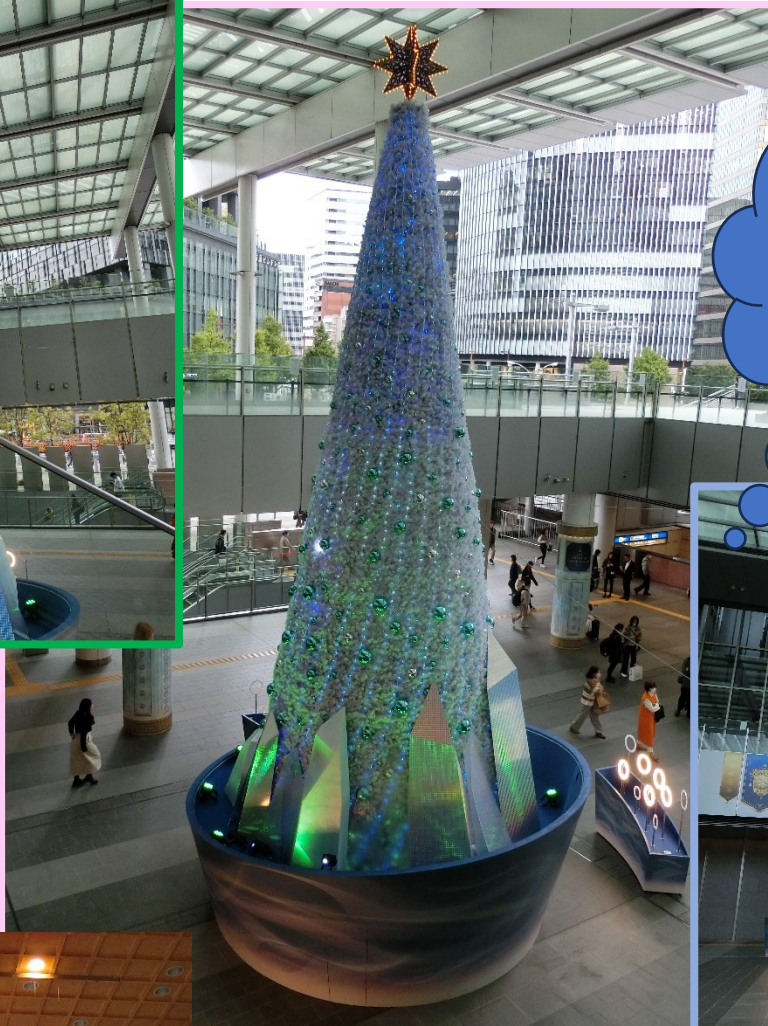

## なかむら散歩 70 ~名古屋駅のツリー~

今年も名古屋駅に大きなクリスマスツリーが出現しました。写真を撮る人の姿が絶えません。

色が変わります。

十十ちゃんは、まだクリスマスバージョンではありません。「50歳になり、帯状疱疹が気になりはじめました」のメッセージとともに、橙色のドットの入った白いワンピース姿です。