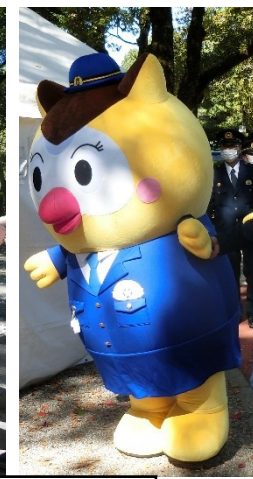

# なかむら散歩 67 ~中村区区民まつり2~

4年ぶりにパレードも行われました。沿道の人人人…。

子どもみこし

幼稚園鼓笛隊

ダンスチームと  
ご当地アイドル

女性会民謡総踊り

マスコットキャラクターも登場しました。子どもに大人気。

登場したマスコットキャラクターたち