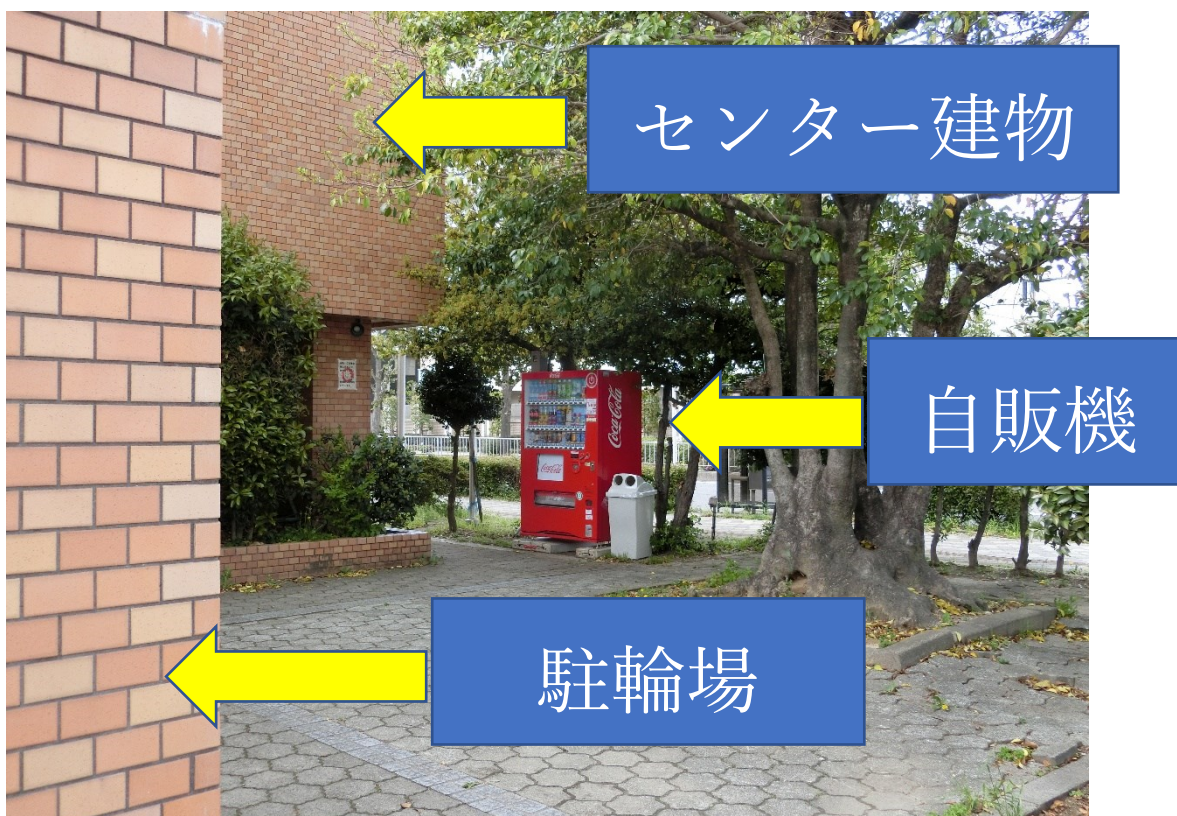

駐輪場の横に自販機が入りました

センター駐輪場北側に、飲料の自動販売機が入りました。ロビーの2機とあわせてご利用ください。

南側より撮影

鳥居通り側から見ると、こんな感じです。

北側より撮影