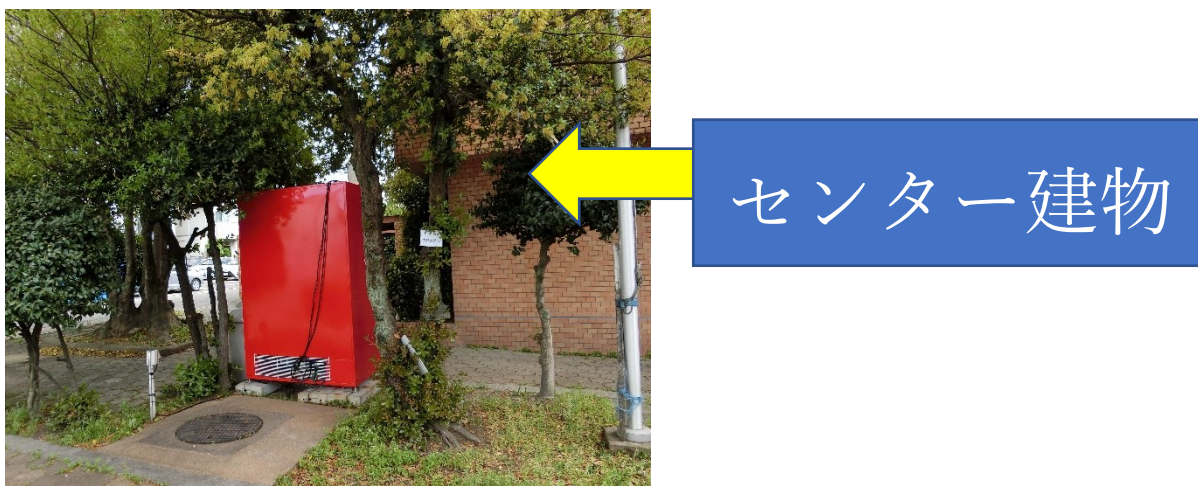

駐輪場の横に自販機が入りました

センター駐輪場北側に、飲料の自動販売機が入りました。ロビーの2機とあわせてご利用ください。

南側より撮影

鳥居通り側から見ると、こんな感じです。

北側より撮影