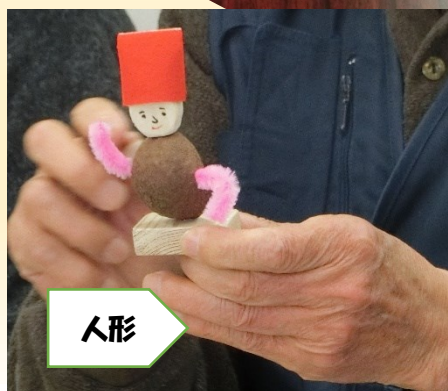

## 市主催講座〈なごや学マイスター講座〉 中村区の自然の魅力を発見&発信！

なごや学マイスター講座「中村区の自然の魅力を発見&発信！」6回シリーズの最終講を12月7日（水）に行いました。

木の実が花に!?

ラミネート

もみの木?

人形

中村自然観察会の活動説明と、木の実に当てクイズのあと、集めた葉っぱや木の実を使ってしおり用のラミネートをしたり、木の実を生かした飾り作りをしたりして楽しみました。

中村自然観察会の皆さん、受講者の皆さん、ありがとうございました。