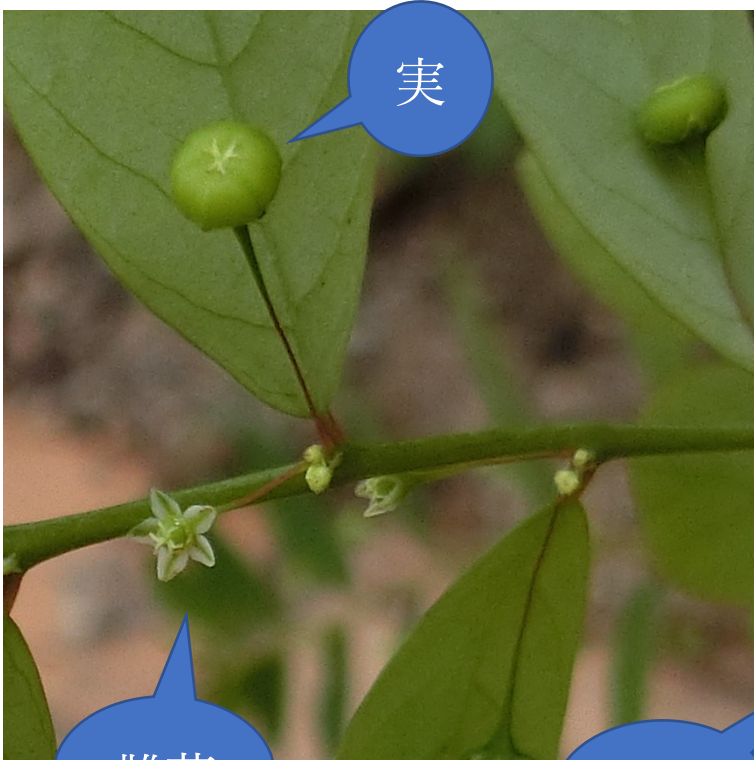

十ガエコミカンソウ

センター花壇に、丸い葉の野草がはえていました。十ガエコミカンソウのようです。(10月13日撮影)

草丈はまだ1mにも満たない初々しい姿です。よく見ると葉のついている茎に、何やら丸い小さなものがあります。

実

雌花

アップにするとこんな感じ
です。雌花は葉の表側に咲き、
いずれは実になります。雄花
は葉の裏側に咲くそうです。
いずれもとても小さな花です。

雄花