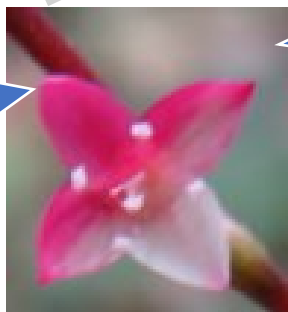

小さな赤い花～ミスヒキ～

豊臣ひろばのアガパンサスの奥に、何やら赤いものが見えます。

細くのびた茎に赤い小さなものがついています。ミスヒキのつぼみのようです。花は1mmほどで、午前中咲くそうです。

花のイメージ

アップにしてみると..